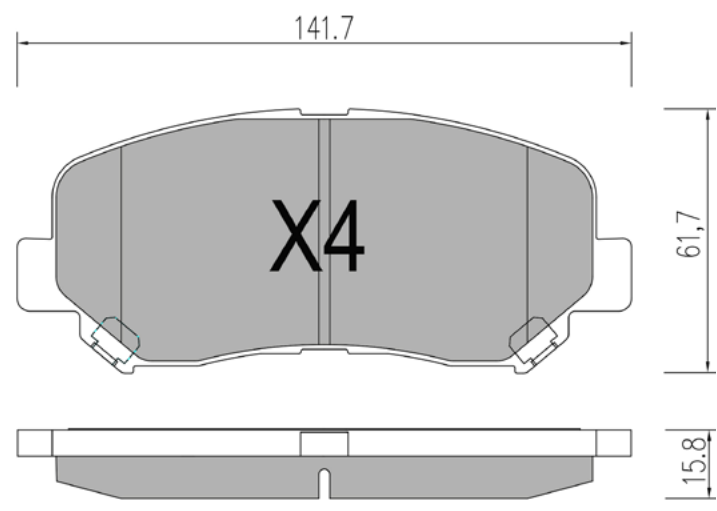

TT9850 Cod. Temporaneo	
WVA: 25564	
APPLICAZIONI	ANNO
MAZDA CX 5	11 >