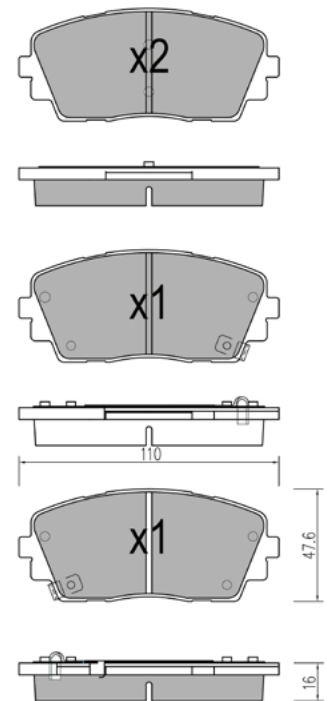

TT9570 Cod. Temporaneo
WVA: 25365, 25366, 25367

APPLICAZIONI	ANNO
KIA PICANTO	11 >