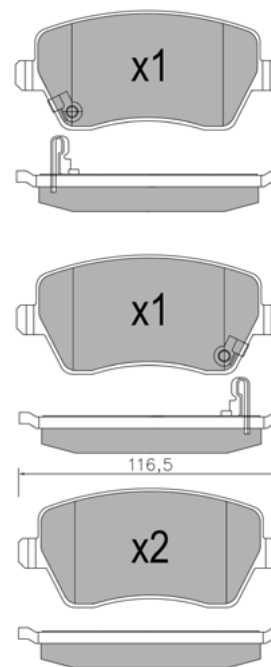

BP1495

WVA: 23973, 24403, 25261

APPLICAZIONI	ANNO
NISSAN MICRA IV	10 >