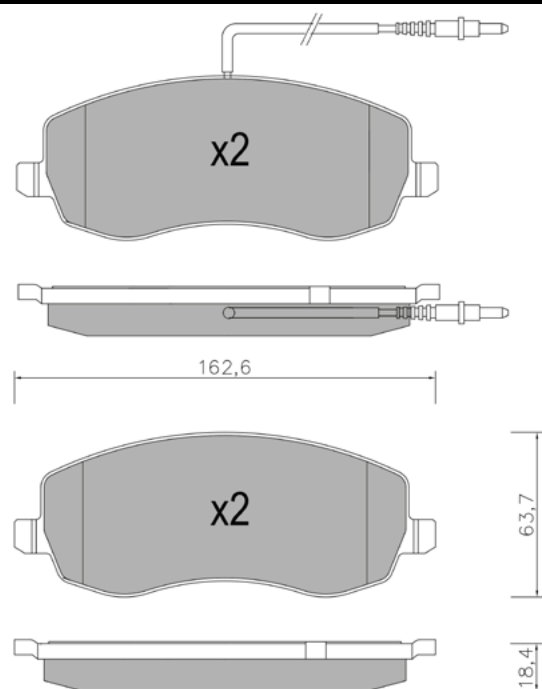

APPLICAZIONI	ANNO
CITROEN C8	06 >
FIAT ULISSE	08 - 11
LANCIA PHEDRA	06 - 10
PEUGOET 807	06 >

**BP1500**

WVA: 24436,25437

APPLICAZIONI	ANNO
BMW SERIE 5 GRAN TURISMO	09 >
BMW SERIE 5	10 >
BMW SERIE 5 TOURING	11 >
BMW SERIE 6 COUPE'/CABRIOLET	10 >