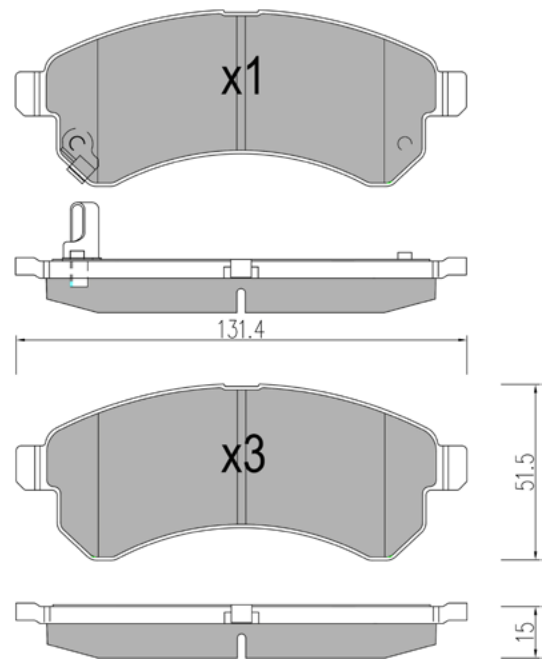

TT9460 Cod. Temporaneo	
WVA: OE 287142990162	
APPLICAZIONI	
ANNO	
TATA