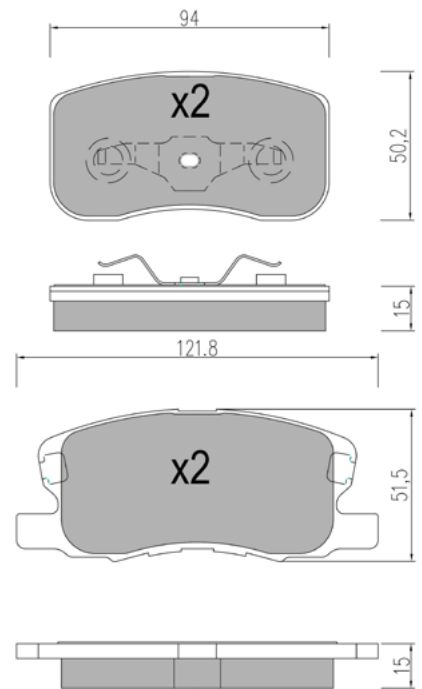

TT9530 Cod. Temporaneo
WVA: 25209,2521

APPLICAZIONI	ANNO
TOYOTA HILUX III PICK UP	05 >
TOYOTA HILUX III PICK UP PIANALE	05 >

TT9560 Cod. Temporaneo
WVA: 25309,2531

APPLICAZIONI	ANNO
MITSUBISHI COLT VI	04 >