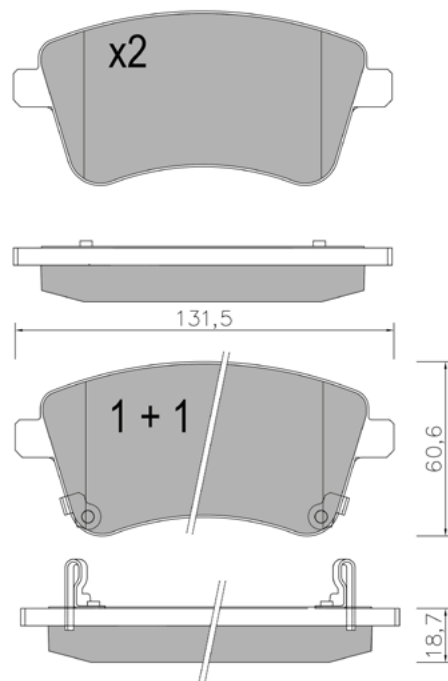

BP1486

WVA: 25187, 25188, 25189

APPLICAZIONI	ANNO
HYUNDAI IX20	10 >
KIA VENGA	10 >