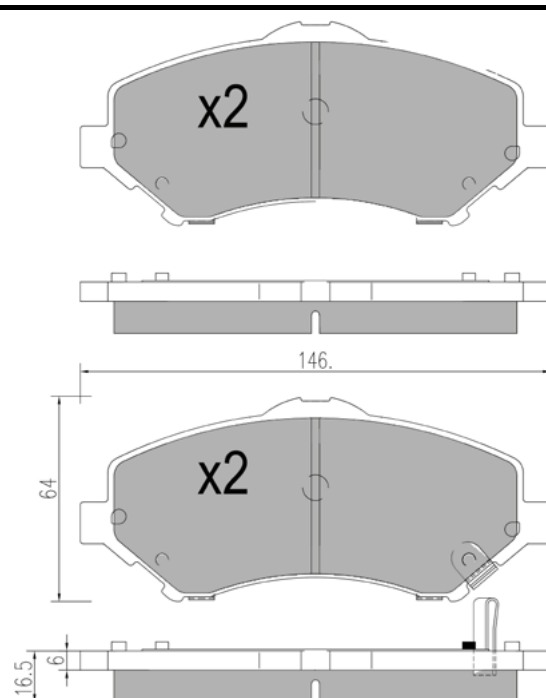

BP1396

WVA: 24604,24605

APPLICAZIONI	ANNO
CHRYSLER VOYAGER	07 >
DODGE NITRO	07 >
FIAT FREEMONT	11 >
JEEP WRANGLER	06 >
VOLKSWAGEN ROUTAN	10 >