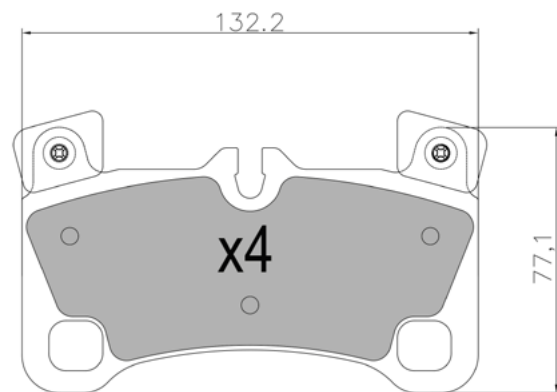

14,8

94,2

BP1458

WVA: 24296, 24614

APPLICAZIONI	ANNO
AUDI Q7	09 >
PORSCHE CAYENNE	02 >
VOLKSWAGEN TOUAREG	02 -10

BP1459

WVA: 24552,24721

APPLICAZIONI	ANNO
PORSCHE CAYENNE	10 >
VOLKSWAGEN TOUAREG	10 >