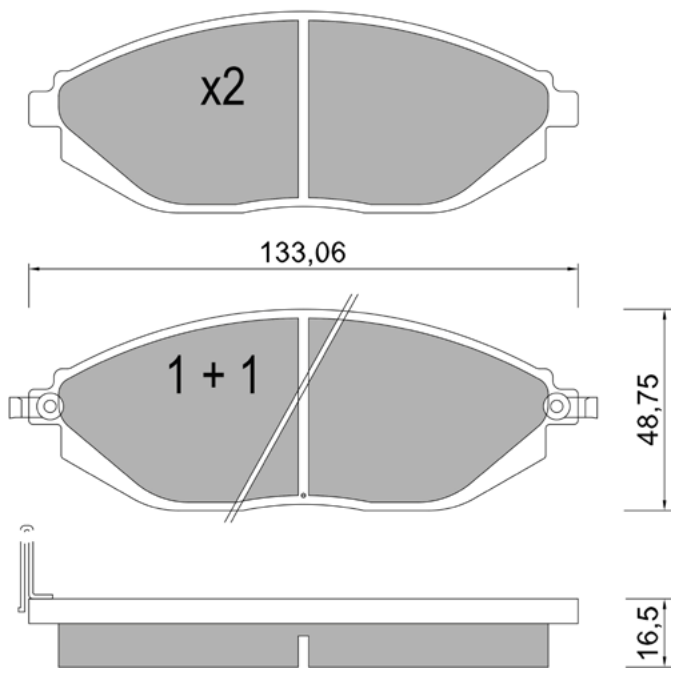

APPLICAZIONI	ANNO
FORD MAVERICK	01 >
MAZDA TRIBUTE	00 - 08

TT9250 Cod. Temporaneo
WVA: 25268, 25269, 25270

APPLICAZIONI	ANNO
CHEVROLET SPARK	05 >

TT9270 Cod. Temporaneo
WVA: 29249, 29250, 29251

APPLICAZIONI	ANNO
MITSUBISHI CANTER	