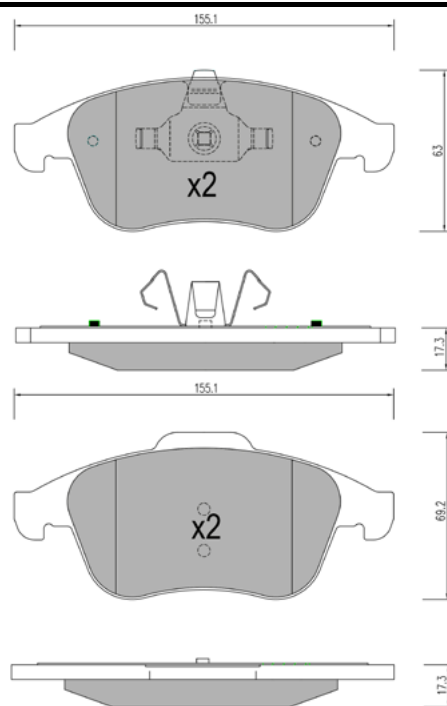

BP1383

WVA: 24710,24826

APPLICAZIONI	ANNO
RENAULT MEGANE' II	08 >
RENAULT GRAND SCENIC III	09 >
RENAULT SCENIC III	09 >