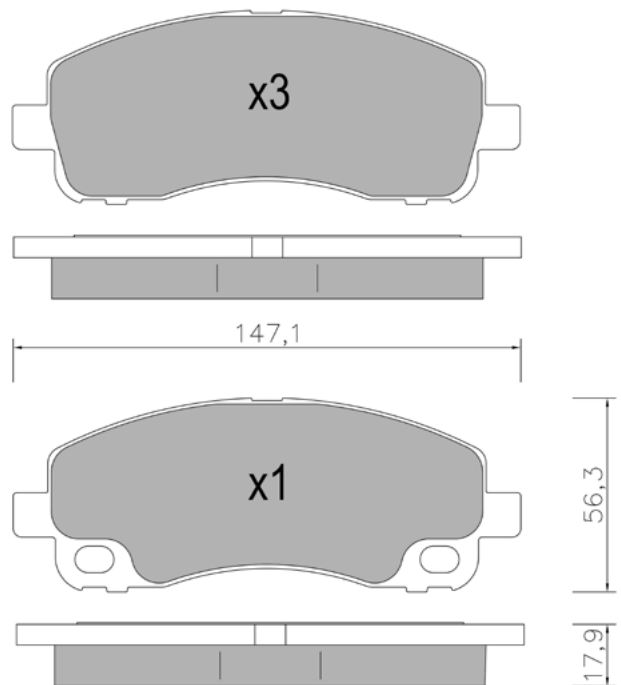

TT9280 Cod. Temporaneo
WVA: 29238,29248

APPLICAZIONI	ANNO
MITSUBISHI CANTER PIATTO / TELAIO	05 >