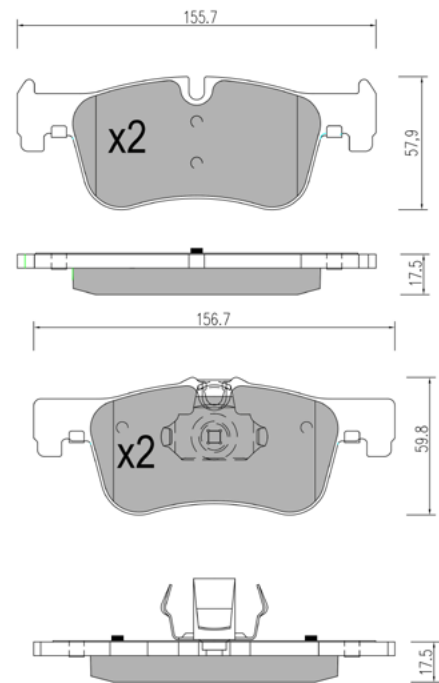

TT9750 Cod. Temporaneo
WVA: 25014,25015

APPLICAZIONI	ANNO
BMW SERIE 1	10 >