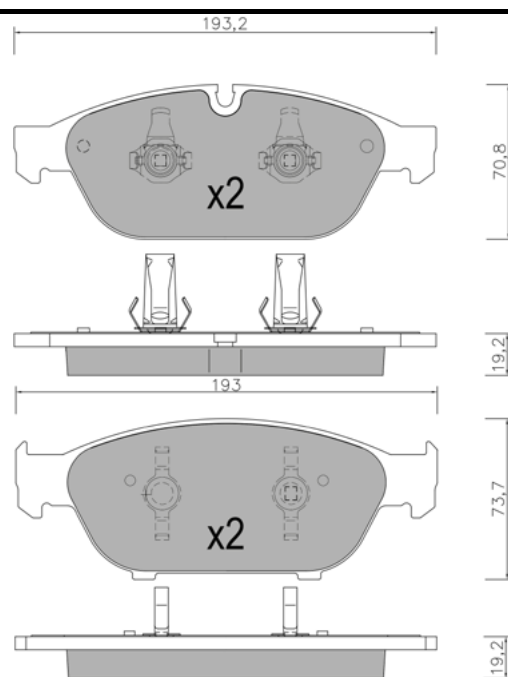

BP1476

WVA: 25158,25159

APPLICAZIONI	ANNO
AUDI A6	10 >
AUDI A6 AVANT	11 >
AUDI A7 SPORTBACK	10 >
AUDI A8	10 >