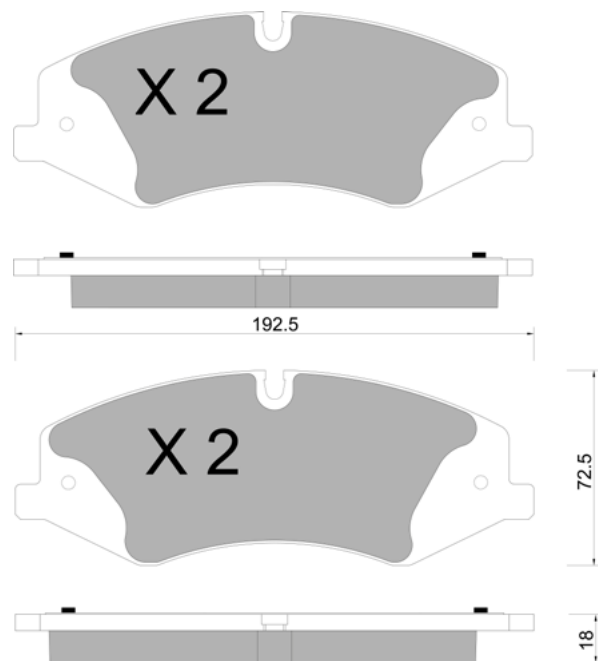

BP1415

WVA: 25021,25022

APPLICAZIONI	ANNO
LAND ROVER DISCOVERY IV	09 >
LAND ROVER RANGE ROVER SPORT	09 >