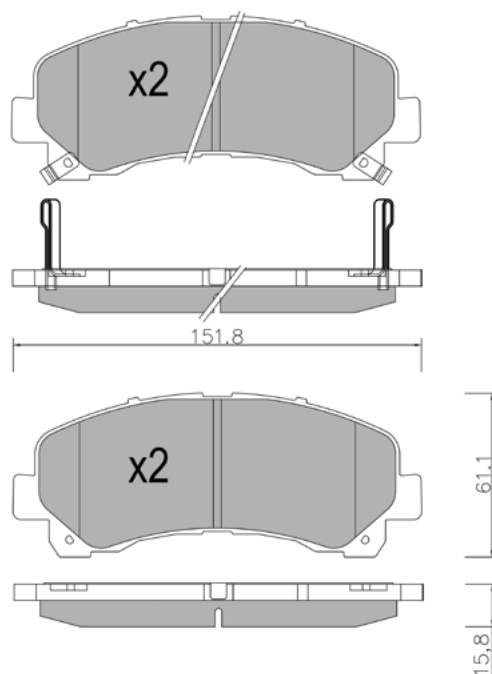

BP1443

WVA: 24239,25239

APPLICAZIONI	ANNO
ALFA ROMEO GIULIETTA	10 >

BP1444

WVA: 24098

APPLICAZIONI	ANNO
ASTON MARTIN DB9	04 >
ASTON MARTIN DB9 CA-BRIOLET	04 - 12

131,7

77,3