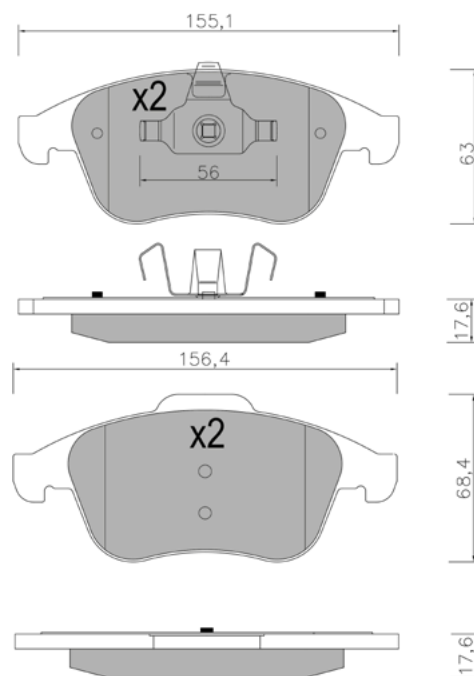

**BP1430**

WVA: 24709,2471

APPLICAZIONI	ANNO
RENAULT LAGUNA III	07 >
RENAULT LAGUNA COUPE'	08 >

**BP1431**

WVA: 24709,2487

APPLICAZIONI	ANNO
RENAULT LAGUNA III	07 >
RENAULT LAGUNA III SPOR-TOUR	07 >

BP1432

WVA: 25069,2507