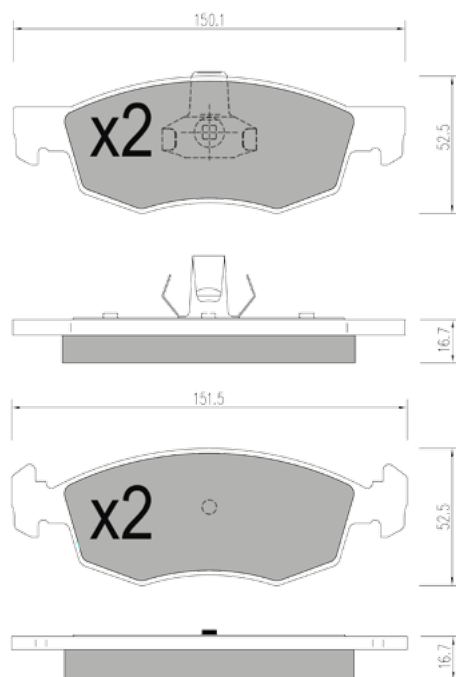

BP1391

WVA: 24673,24674

APPLICAZIONI	ANNO
DACIA LOGAN	04 >
RENAULT LOGAN	04 >