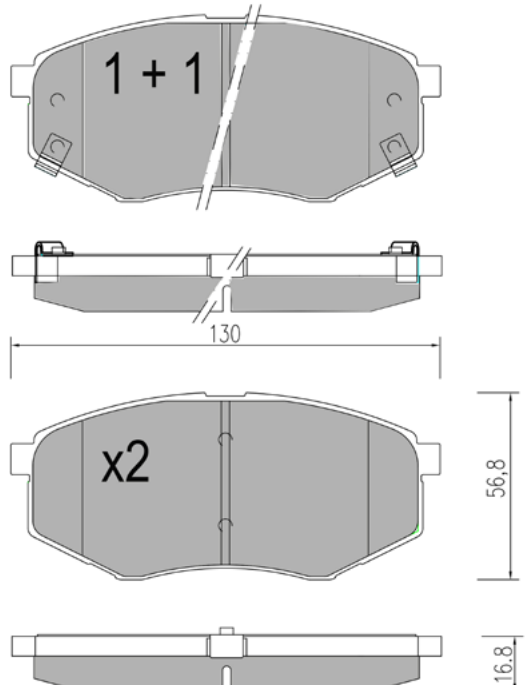

TT9580 Cod. Temporaneo
WVA: 25187, 25188, 25189

APPLICAZIONI	ANNO
HYUNDAI IX20	10 >