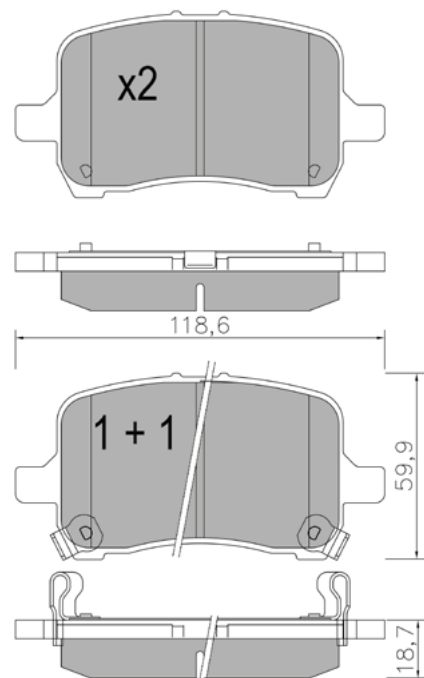

FT4406 Cod. Temporaneo
WVA: 24793, 24794, 24795

APPLICAZIONI	ANNO
OPEL GT CABRIOLET	07 >