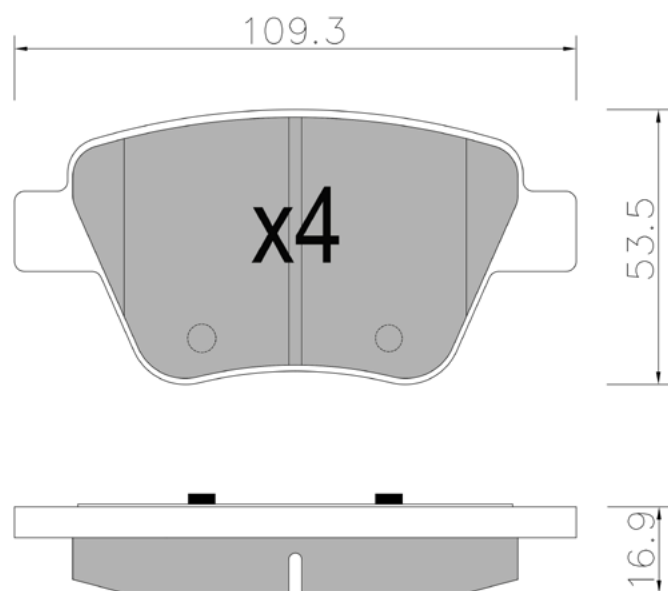

BP1429

WVA: 24563

APPLICAZIONI	ANNO
AUDI A3	07 - 12
AUDI A3 SPORTBACK	04 >
AUDI A3 CABRIOLET	08 >
SEAT LEON	05 - 10