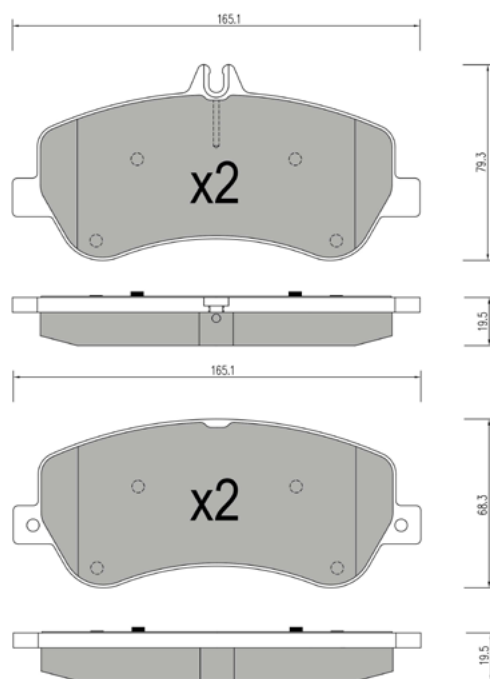

BP1385

WVA: 24867,24868

APPLICAZIONI	ANNO
MERCEDES BENZ GLK	08 >