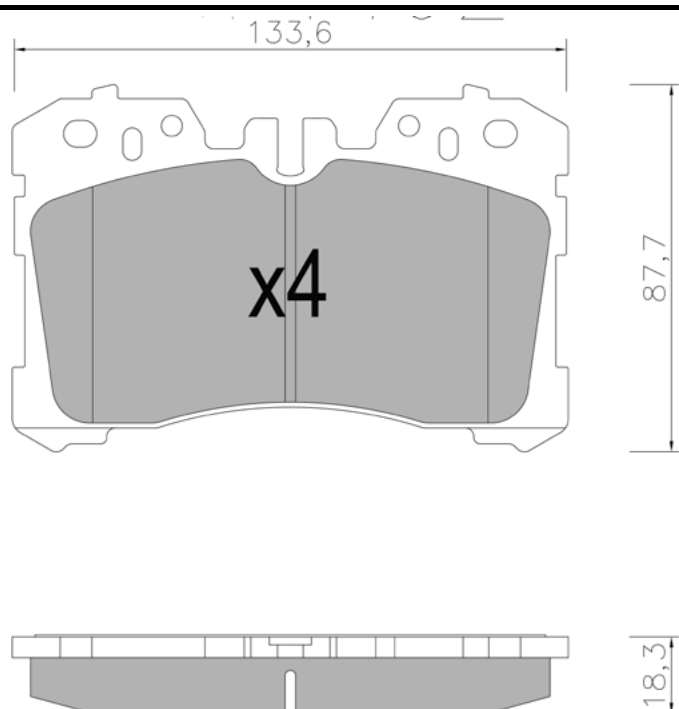

BP1462

WVA: 24245

APPLICAZIONI	ANNO
LEXUS LS	06 >