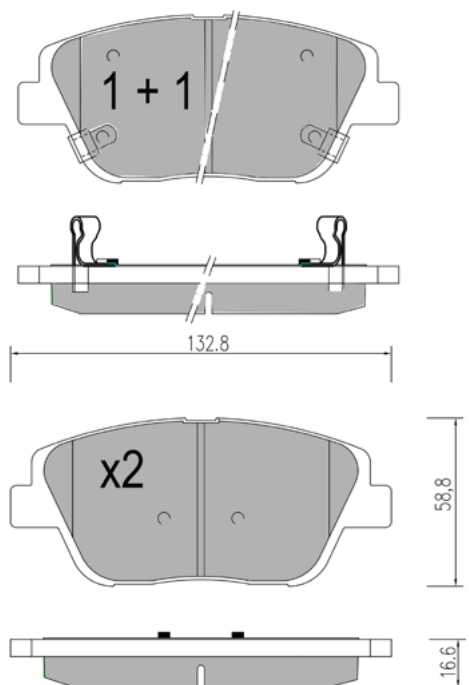

TT9610 Cod. Temporaneo
WVA: 25116

APPLICAZIONI	ANNO
HYUNDAI SONATA VI	09 >