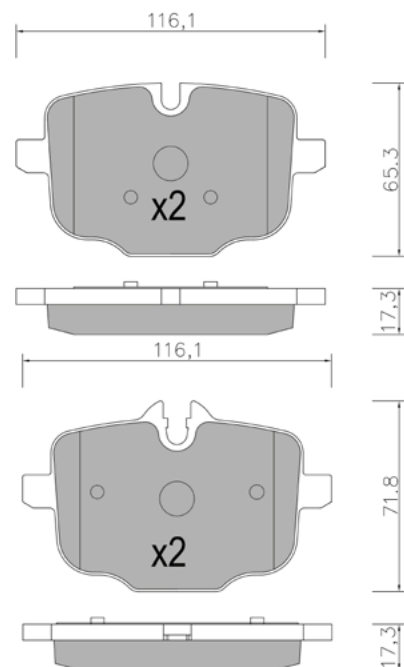

BP1450

WVA: 24703,24704

APPLICAZIONI	ANNO
BMW SERIE 5	10 >
BMW SERIE 5 TOURING	10 >
BMW SERIE 6 CABRIOLET	11 >
BMW SERIE 6	10 >