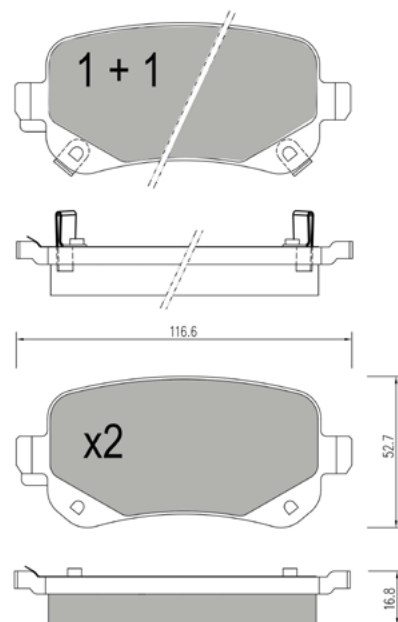

BP1397

WVA: 24822, 24823, 24824

APPLICAZIONI	ANNO
CHRYSLER VOYAGER	07 >
DODGE JOURNEY	08 >
FIAT FREEMONT	11 >
VOLKSWAGEN ROUTAN	10 >