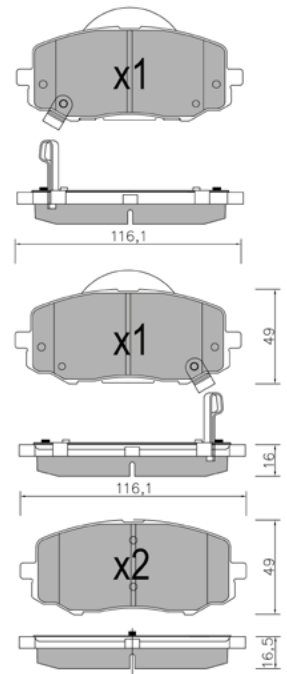

TT9300 Cod. Temporaneo
WVA: 24910, 24911, 24924, 24925

APPLICAZIONI	ANNO
HYUNDAI I20