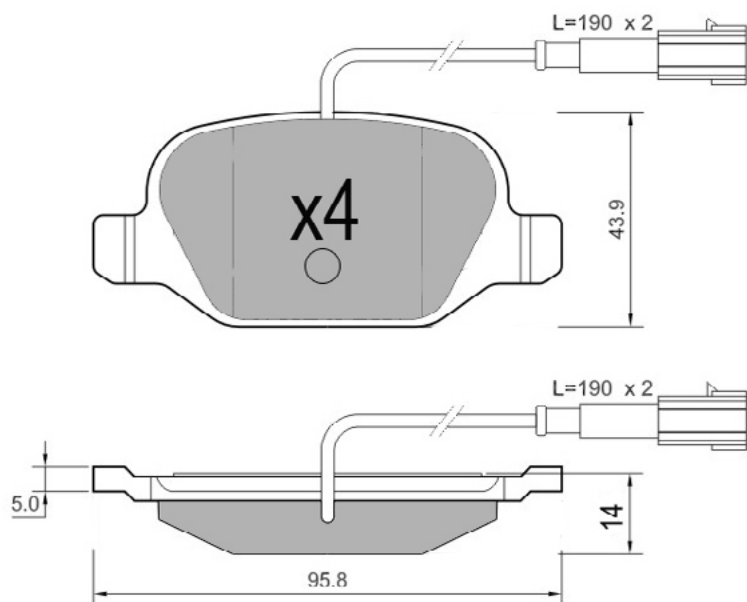

BP1489

WVA: 23601,25347

APPLICAZIONI	ANNO
FIAT 500	07 >
FIAT 500 ABARTH	08 >
FIAT 500 C	09 >