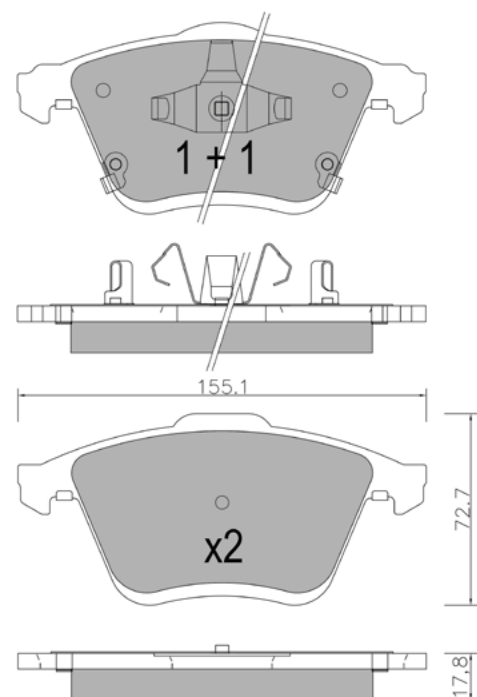

TT8210 Cod. Temporaneo
WVA: 24002, 24003, 24105

APPLICAZIONI	ANNO
MAZDA 3	06 - 09
MAZDA 6	05 - 07