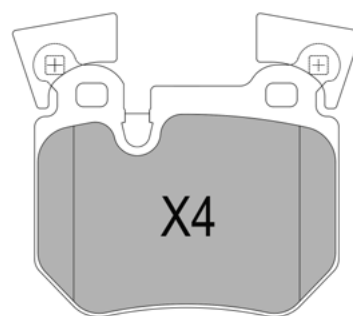

BP1473

WVA: 24315

APPLICAZIONI	ANNO
BMW SERIE 1 COUPE'	07 >
BMW SERIE 1 CABRIOLET	08 >
BMW SERIE 3	06 - 11
BMW SERIE 3 TOURING	06 >
BMW SERIE CABRIOLET	07 >