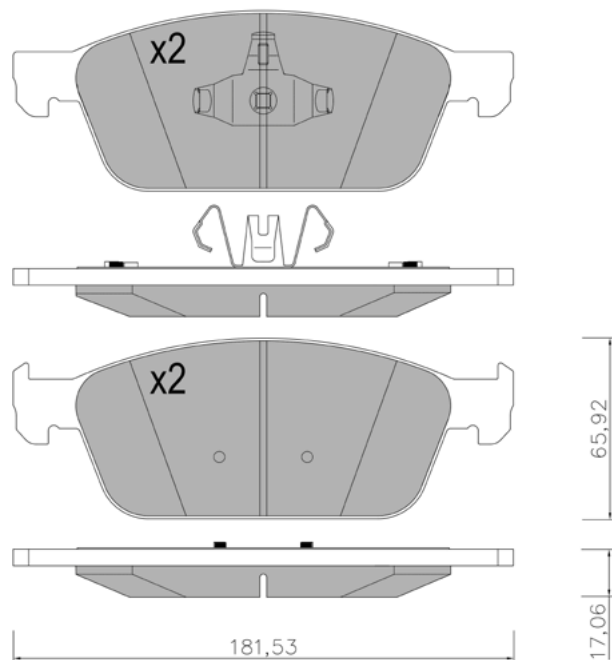

FT4416 Cod. Temporaneo
WVA: FDB4416

APPLICAZIONI	ANNO
FORD FOCUS III	12 >
FORD KUGA II	13 >