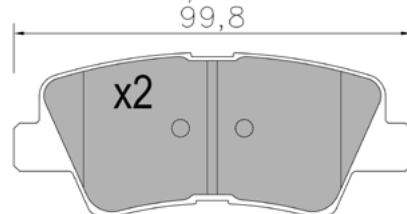

58,2

16,8

BP1471

WVA: 25337, 25338, 25339

APPLICAZIONI	ANNO
HYUNDAI GRANDEUR	05 >
HYUNDAI I40	11 >
HYUNDAI SONATA	05 >
HYUNDAI VELOSTER	11 >
KIA RIO III	11 >

41,1

BP1472

WVA: 24316