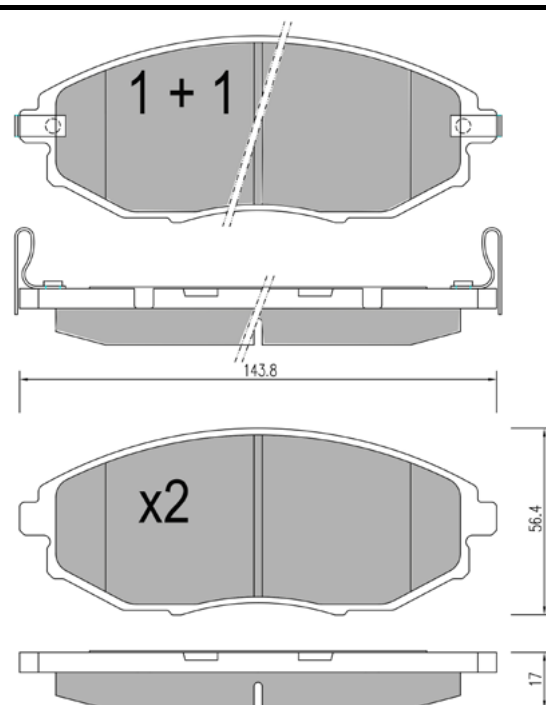

BP1399

WVA: 24864, 24865, 24866

APPLICAZIONI	ANNO
CHEVROLET EPICA	06 >