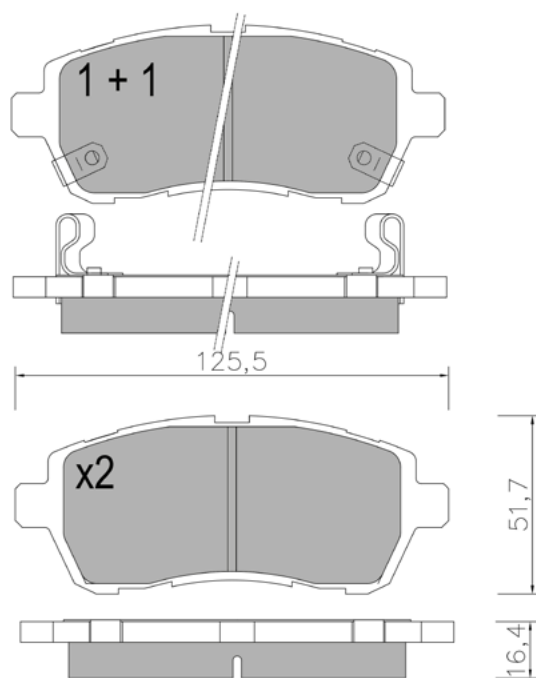

BP1466

WVA: 24283, 24284, 24285

APPLICAZIONI	ANNO
DAIHATSU MATERIA	06 >
SUZUKI SWIFT IV	10 >