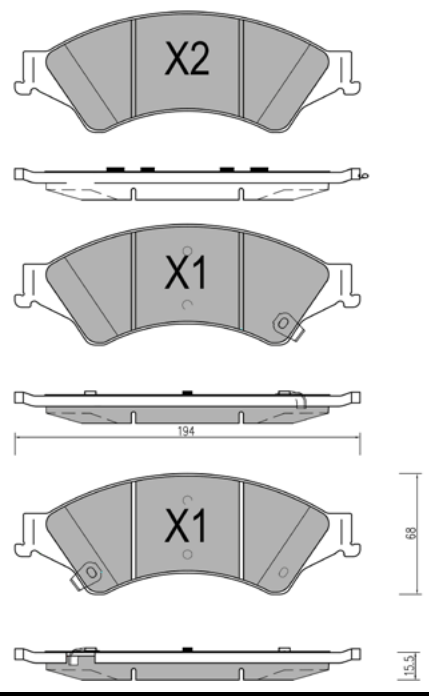

TT9870 Cod. Temporaneo	
WVA: 25632, 25633, 25634	
APPLICAZIONI	ANNO
FORD RANGER	11 >