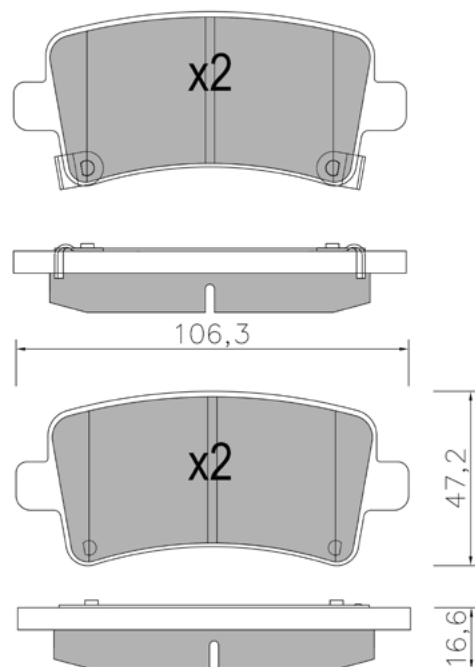

BP1379

WVA: 24421,24422

APPLICAZIONI	ANNO
OPEL INSIGNIA	08 >
OPEL INSIGNIA SPORT TOUR	08 >