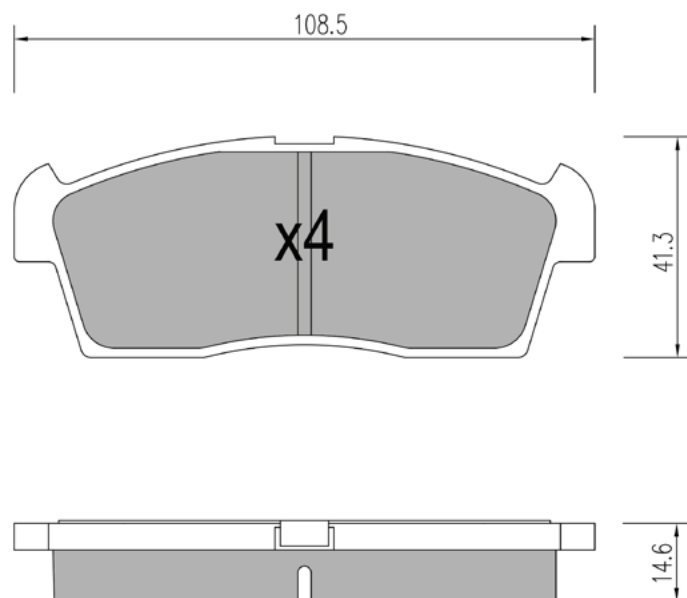

BP1381

WVA: 24386, 24394, 24395

APPLICAZIONI	ANNO
TOYOTA LAND CRUISER	08 >

**BP1382**

WVA: 24653

APPLICAZIONI	ANNO
TOYOTA LAND CRUISER	08 >

**BP1383**

WVA: 24710,24826