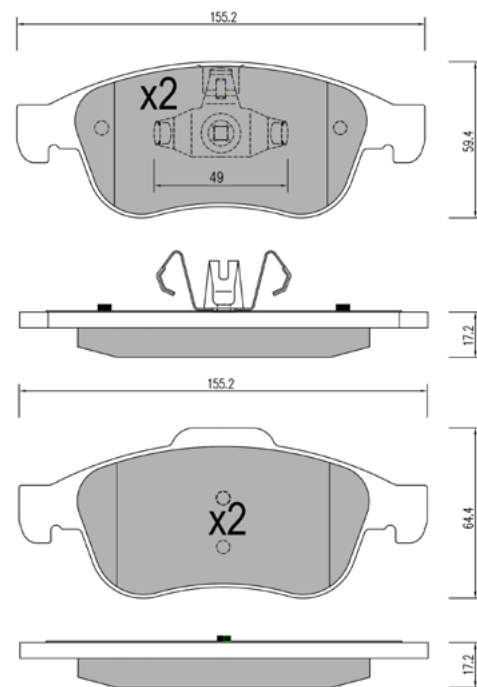

BP1392

WVA: 24538,24914

APPLICAZIONI	ANNO
DACIA DUSTER	10 >
RENAULT FLUENCE	05 >
RENAULT MEGANE III	08 >
RENAULT SCENIC	09 >