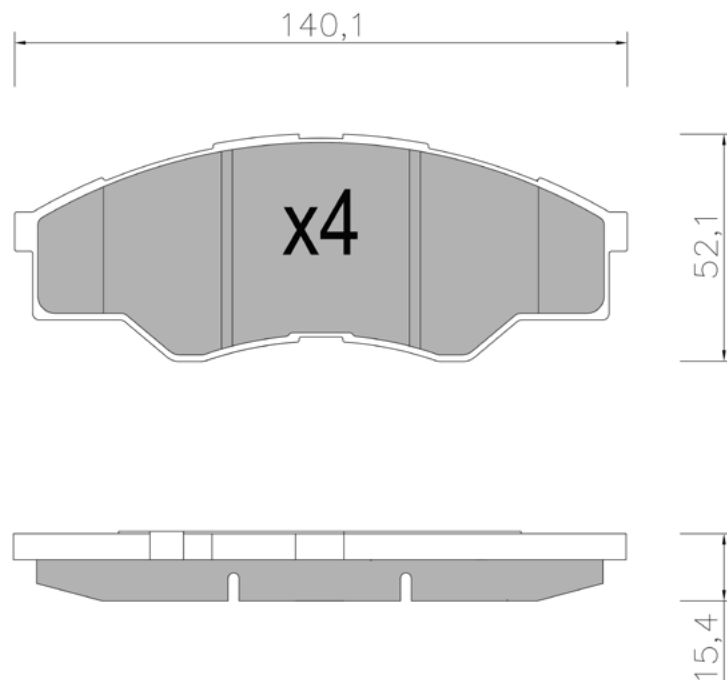

BP1375

WVA: 24567

APPLICAZIONI	ANNO
TOYOTA HILUX III PICK UP	05 >