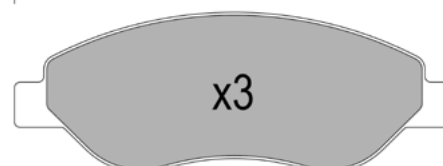

BP1407

WVA: 24550, 24551

APPLICAZIONI	ANNO
OPEL CORSA	06 >