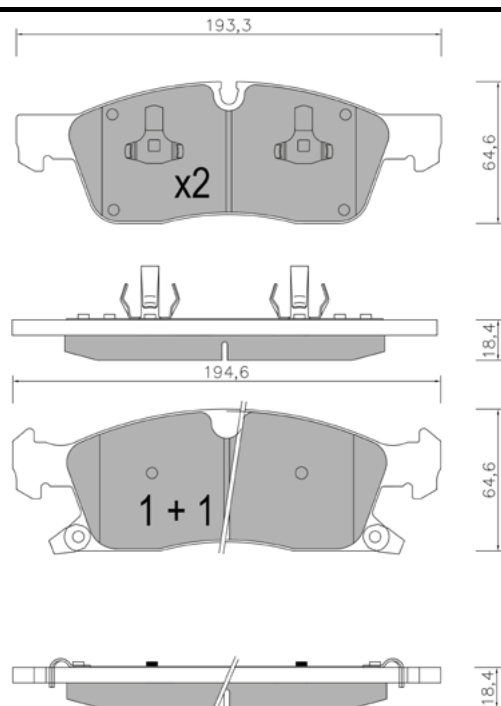

BP1460

WVA: 25190, 25191, 25192

APPLICAZIONI	ANNO
JEEP GRAND CHEROKEE IV	10 >