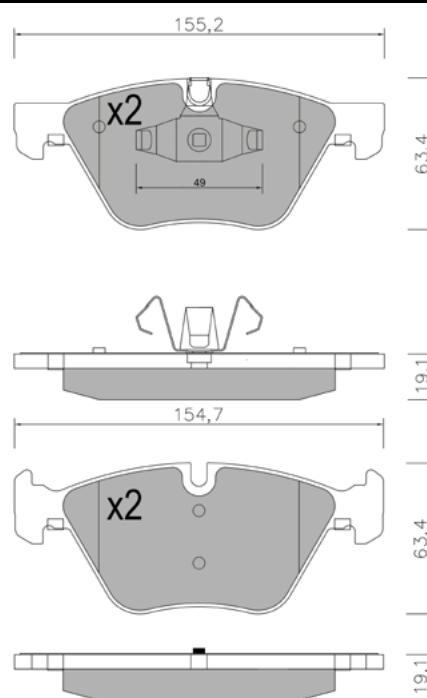

BP1479

WVA: 23794,24096

APPLICAZIONI	ANNO
BMW SERIE 1	06 - 12
BMW SERIE 1 COUPE'	09 >
BMW SERIE 1 CABRIOLET	08 >
BMW SERIE 3 / COUPE' / CABRIOLET	07 >
BMW SERIE 3 TOURING	09 >