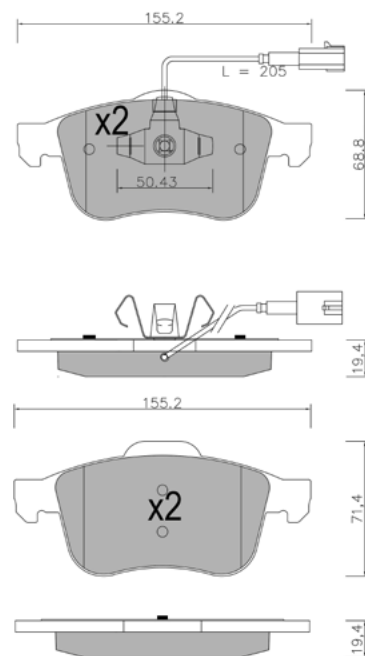

BP1443

WVA: 24239,25239

APPLICAZIONI	ANNO
ALFA ROMEO GIULIETTA	10 >

BP1444

WVA: 24098

APPLICAZIONI	ANNO
ASTON MARTIN DB9	04 >
ASTON MARTIN DB9 CA-BRIOLET	04 - 12

131,7

77,3