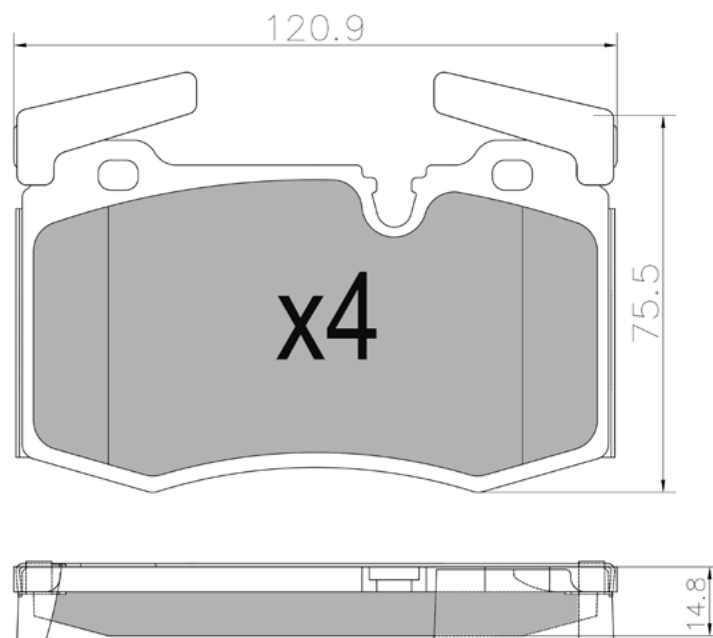

BP1388

WVA: 24478

APPLICAZIONI	ANNO
MINI MINI	10 >
MINI CABRIOLET	08 >
MINI MINI CLUBMAN	08 >