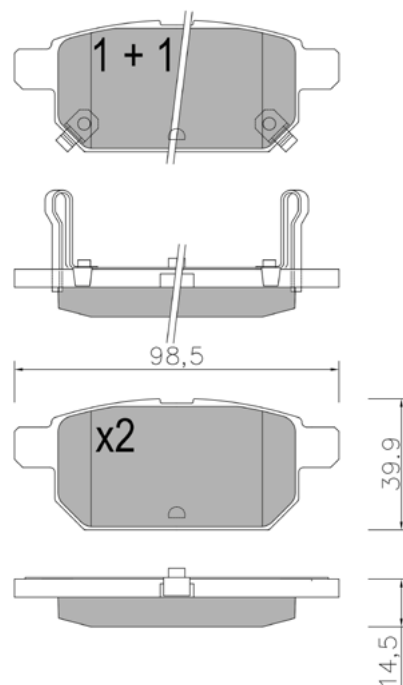

WVA: 23482,25218

APPLICAZIONI	ANNO
PEUGEOT 508	10 >
PEUGEOT 508 SW	10 >

**BP1466**

WVA: 24283, 24284, 24285

APPLICAZIONI	ANNO
DAIHATSU MATERIA	06 >
SUZUKI SWIFT IV	10 >

**BP1467**

WVA: 25258, 25259, 25260

APPLICAZIONI	ANNO
SUZUKI SWIFT IV	10 >