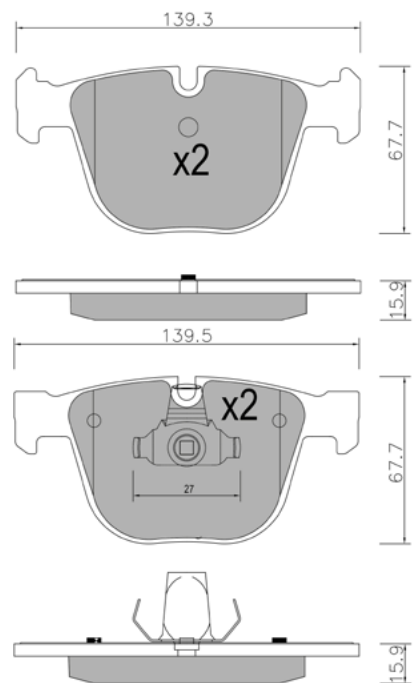

WVA: 24172,24173

APPLICAZIONI	ANNO
BMW X5	08 >
BMW X6	08 >

BP1410

WVA: 24458,24495

APPLICAZIONI	ANNO
BMW X5	09 >
BMW X6	08 >

BP1411

WVA: 24370, 24594, 24593,

APPLICAZIONI	ANNO
GREAT WALL	