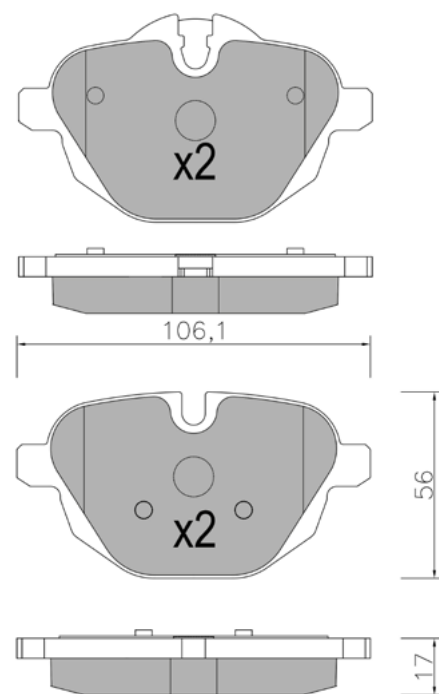

**BP1448**

WVA: 23731,24695

APPLICAZIONI	ANNO
BMW SERIE 5 GRAN TURISMO	09 >
BMW SERIE 5	10 >
BMW SERIE 5 TOURING	10 >
BMW SERIE 7	08 >

**BP1449**

WVA: 24561,24562

APPLICAZIONI	ANNO
BMW SERIE 5 GRAN TURISMO	10 >
BMW SERIE 5	10 >
BMW SERIE 5 TOURING	10 >
BMW X3	10 >
BMW Z4	09 >