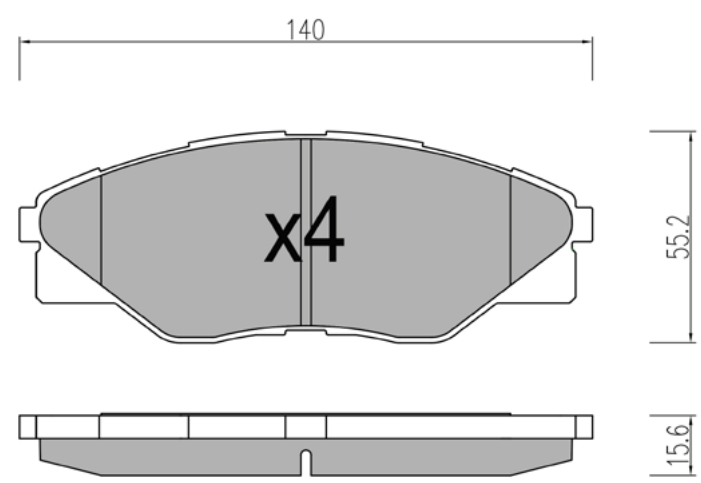

TT9530 Cod. Temporaneo
WVA: 25209,2521

APPLICAZIONI	ANNO
TOYOTA HILUX III PICK UP	05 >
TOYOTA HILUX III PICK UP PIANALE	05 >

TT9560 Cod. Temporaneo
WVA: 25309,2531

APPLICAZIONI	ANNO
MITSUBISHI COLT VI	04 >