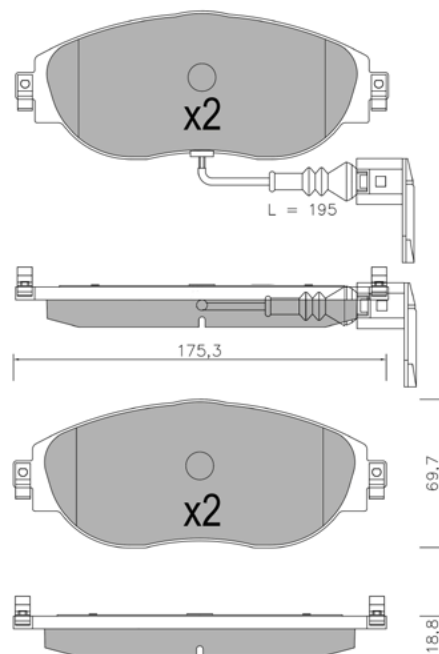

76,3

15,4

BP1474

WVA: 24738,25217

APPLICAZIONI	ANNO
SEAT ALHAMBRA	10 >
VOLKSWAGEN PASSAT/VARIANT	10 >
VOLKSWAGEN PASSAT/CC	08 - 10
VOLKSWAGEN SHARAN	10 >

**BP1475**

WVA: 24399,24875

APPLICAZIONI	ANNO
VOLVO XC60	08 >