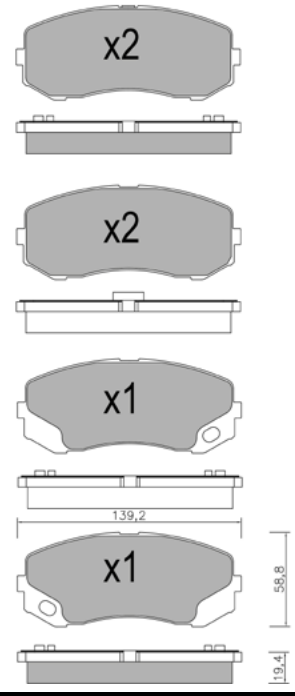

APPLICAZIONI	ANNO
FORD MAVERICK	01 >
MAZDA TRIBUTE	00 - 08

TT9250 Cod. Temporaneo
WVA: 25268, 25269, 25270

APPLICAZIONI	ANNO
CHEVROLET SPARK	05 >

TT9270 Cod. Temporaneo
WVA: 29249, 29250, 29251

APPLICAZIONI	ANNO
MITSUBISHI CANTER	