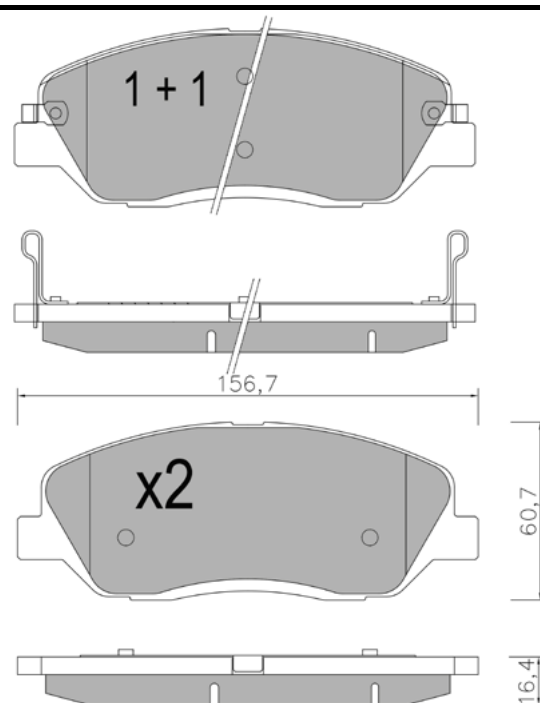

BP1492

WVA: 24351, 24568, 24569

APPLICAZIONI	ANNO
SSANG YONG KORANDO	10 >