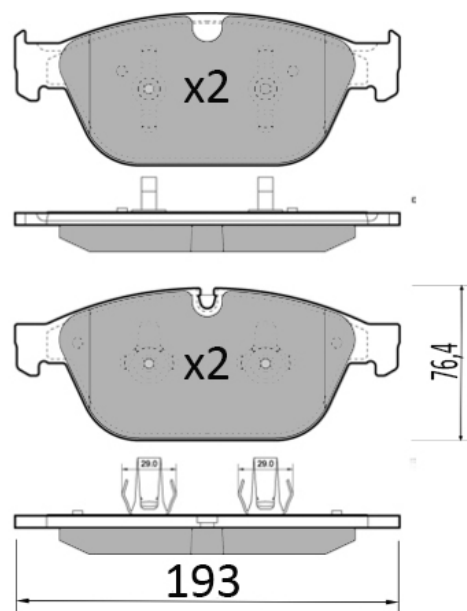

BP1477

WVA: 25160,25161

APPLICAZIONI	ANNO
AUDI A6 / ALL ROAD	10 >
AUDI A7 SPORTBACK	10 >
AUDI A8	10 >