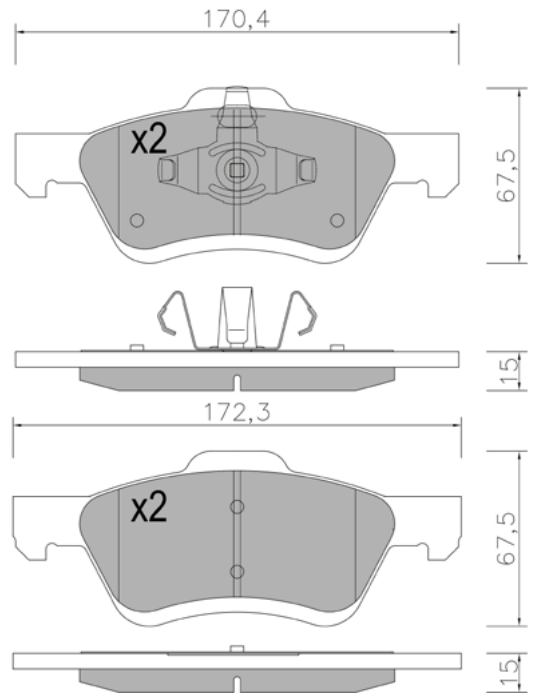

APPLICAZIONI	ANNO
FORD MAVERICK	01 >
MAZDA TRIBUTE	00 - 08

TT9250 Cod. Temporaneo
WVA: 25268, 25269, 25270

APPLICAZIONI	ANNO
CHEVROLET SPARK	05 >

TT9270 Cod. Temporaneo
WVA: 29249, 29250, 29251

APPLICAZIONI	ANNO
MITSUBISHI CANTER	