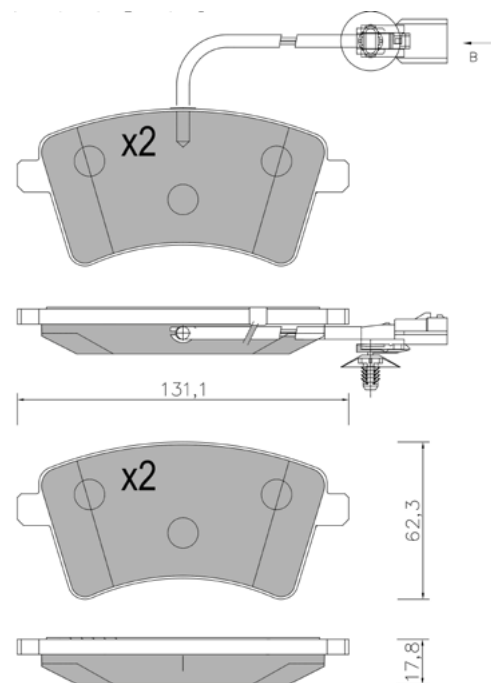

FT4340

Cod. Temporaneo

WVA: 24693

APPLICAZIONI	ANNO
RENAULT KANGOO / EXPRESS	08 >
RENAULT KANGOO BE POP	09 >