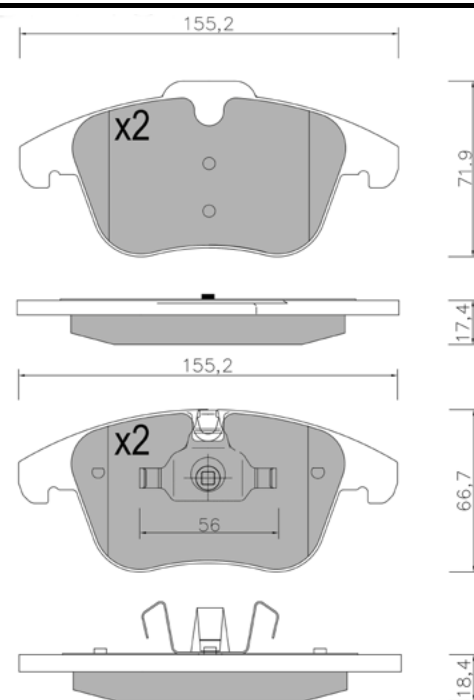

BP1487

WVA: 24084,24332

APPLICAZIONI	ANNO
CITROEN C5	08 >
PEUGEOT 508	10 >
PEUGEOT 508 SW	10 >