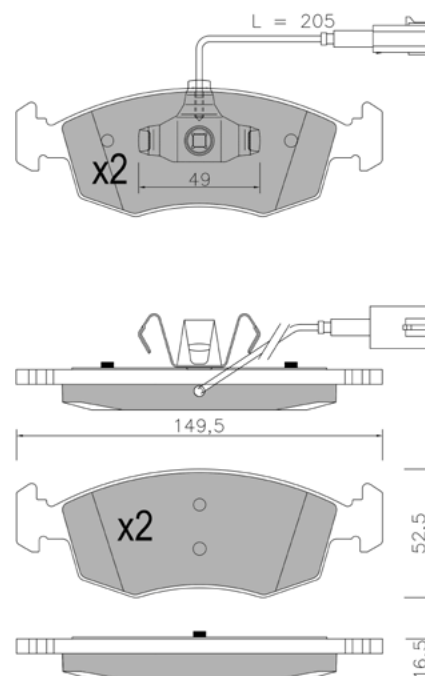

BP1433

WVA: 20907

APPLICAZIONI	ANNO
FIAT PUNTO / GRANDE PUNTO	05 >
FIAT PUNTO EVO	09 - 12
FIAT 500	09 >