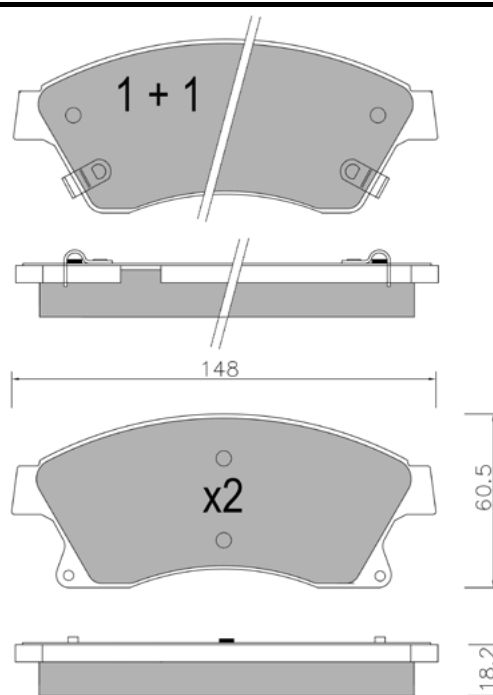

BP1404

WVA: 25031, 25032, 25033

APPLICAZIONI	ANNO
CHEVROLET CRUZE	09 >
OPEL ASTRA	09 >
OPEL ASTRA GTC	11 >
OPEL ASTRA SPORT TOURER	10 >