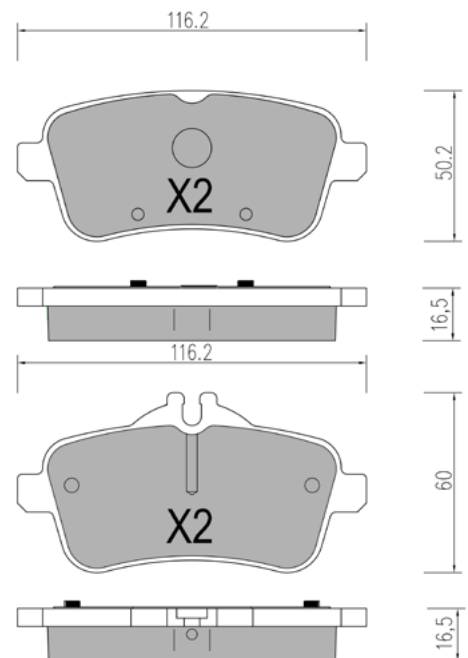

TT9843 Cod. Temporaneo
WVA: 25215,25216

APPLICAZIONI	ANNO
MERCEDES BENZ ML	11 >
MERCEDES BENZ GL	12 >