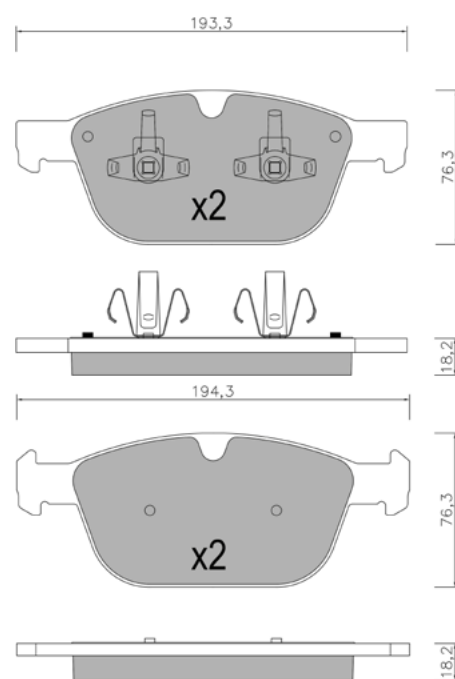

BP1475

WVA: 24399,24875

APPLICAZIONI	ANNO
VOLVO XC60	08 >