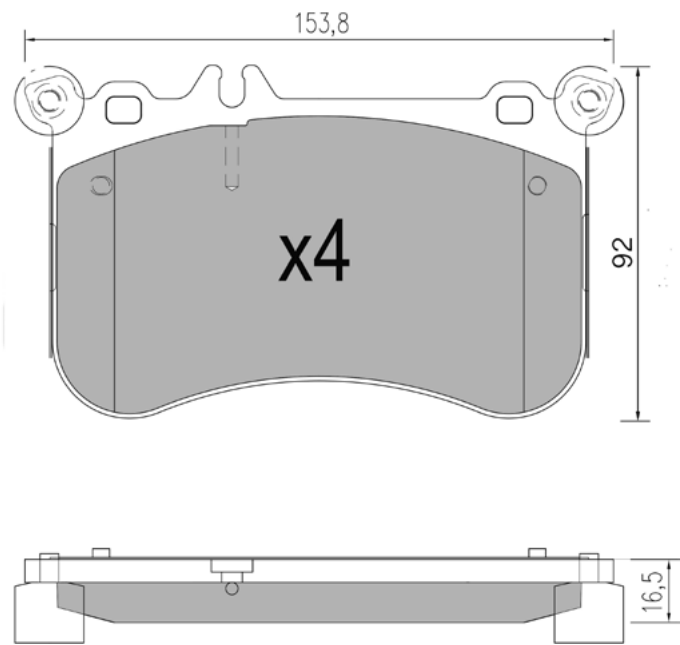

AT7902

Cod. Temporaneo

WVA: 25219

APPLICAZIONI	ANNO
MERCEDES BENZ CLS	11 >
MERCEDES BENZ CLASSE E	11 >
MERCEDES BENZ CLASSE S	11 >