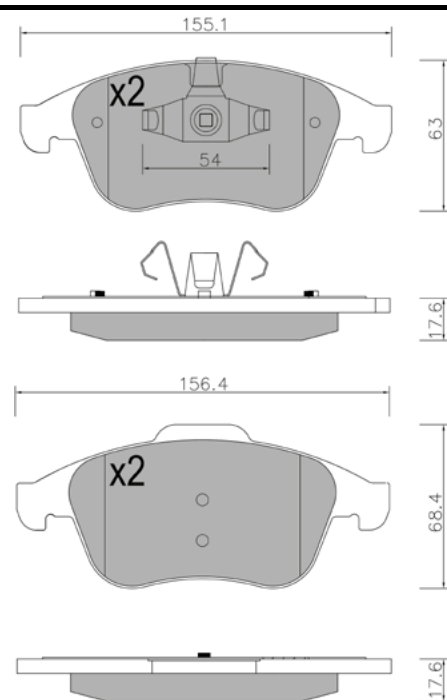

BP1430

WVA: 24709,2471

APPLICAZIONI	ANNO
RENAULT LAGUNA III	07 >
RENAULT LAGUNA COUPE'	08 >