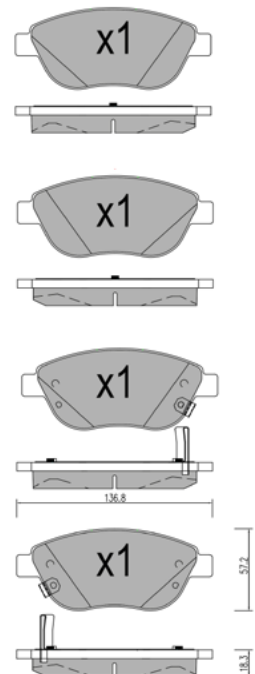

TT9641 Cod. Temporaneo	
WVA: 25094, 25255, 25256, 25257	
APPLICAZIONI	ANNO
FIAT 500L	12 >