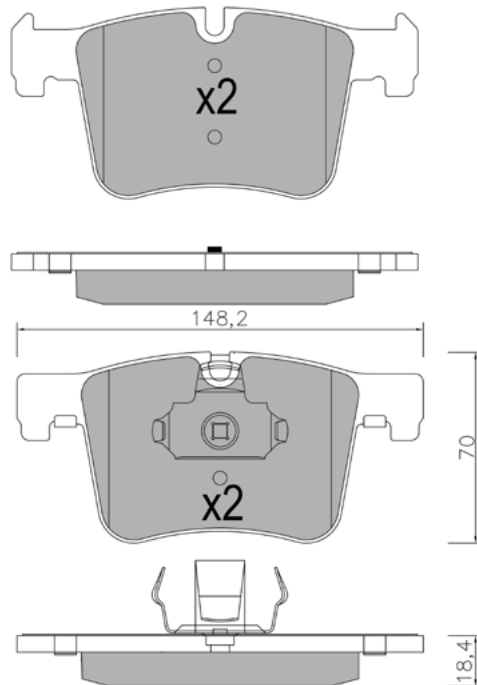

BP1453

WVA: 25199

APPLICAZIONI	ANNO
BMW SERIE 1	10 >
BMW SERIE 3	11 >
BMW X3	08 >