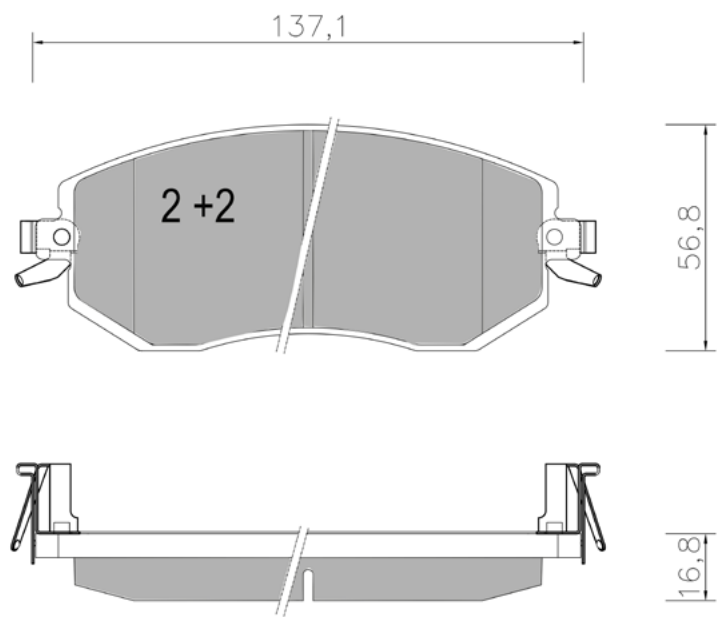

TT5161 Cod. Temporaneo	
WVA: 23460, 23461	
APPLICAZIONI	ANNO
SUBARU BRZ	12 >
TOYOTA GT86	12 >
SUBARU XV	12 >
SUBARU LEGACY	09 >
SUBARU IMPREZA	08 >