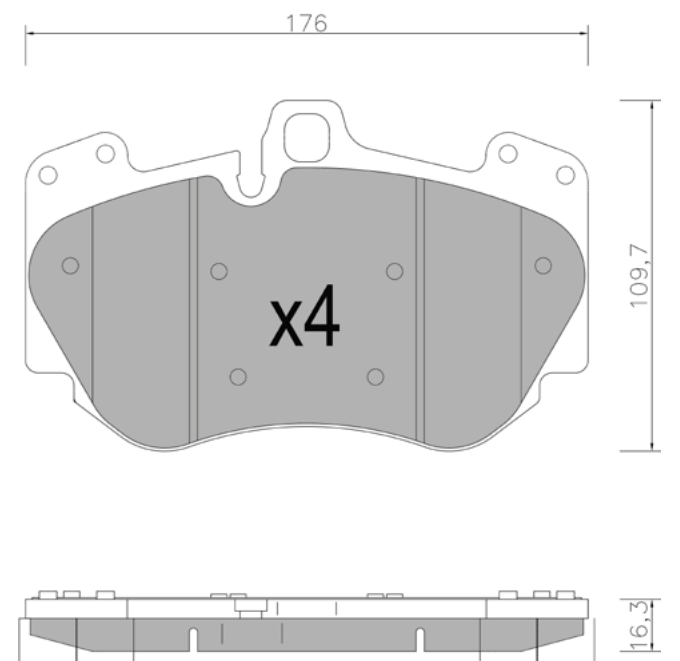

FT4056

Cod. Temporaneo

WVA: 23961

APPLICAZIONI	ANNO
PORSCHE CAYENNE	02 >