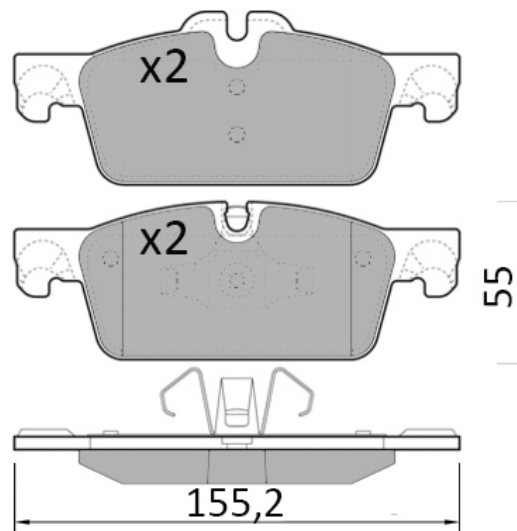

APPLICAZIONI	ANNO
LEXUS LS	06 >

**BP1463**

WVA: 24244

APPLICAZIONI	ANNO
LEXUS LS	06 >

**BP1464**

WVA: 25222,25223

APPLICAZIONI	ANNO
PEUGEOT 508	10 >
PEUGEOT 508 SW	10 >

BP1465