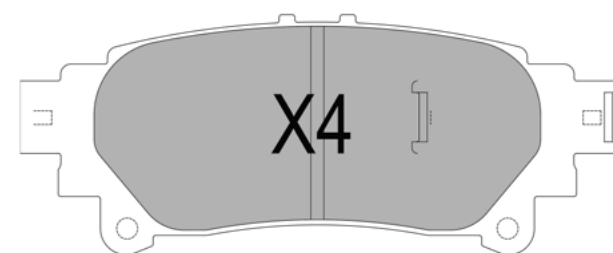

45,7

15,1

BP1483

WVA: 24474,24475

APPLICAZIONI	ANNO
JAGUAR XF	08 >

193

79,3

18,8