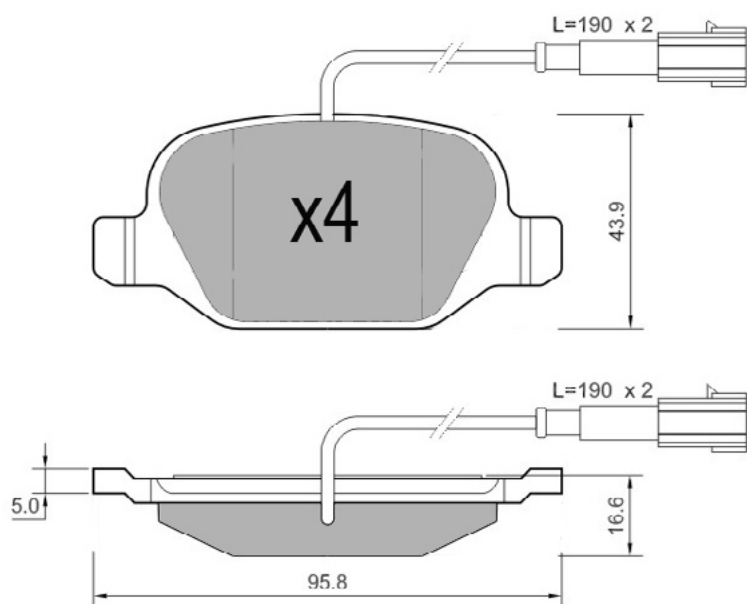

BP1490

WVA: 23517,25237

APPLICAZIONI	ANNO
ALFA ROMEO MITO	08 >