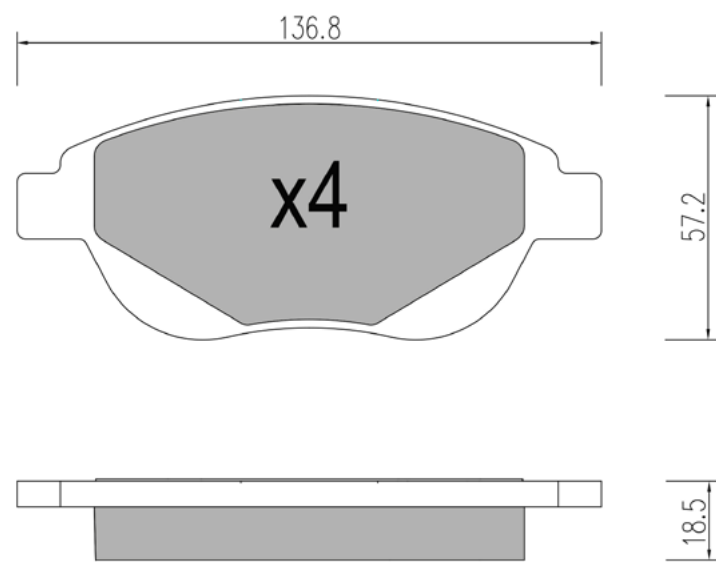

APPLICAZIONI	ANNO
FIAT FREEMONT	11 >
LANCIA VOYAGER	11 >

TT9630 Cod. Temporaneo
WVA: 25376,25377

APPLICAZIONI	ANNO
FIAT FREEMONT	11 >
LANCIA VOYAGER	11 >

TT9640 Cod. Temporaneo
WVA: 25094

APPLICAZIONI	ANNO
CITROEN C4	04 >
CITROEN C4 COUPE'	04 >