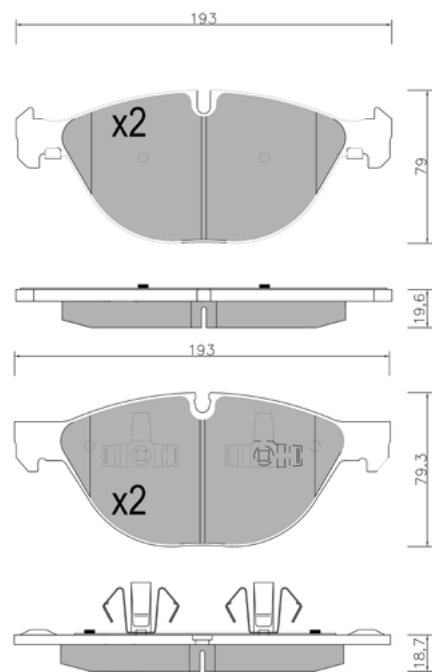

BP1409

WVA: 24172,24173

APPLICAZIONI	ANNO
BMW X5	08 >
BMW X6	08 >