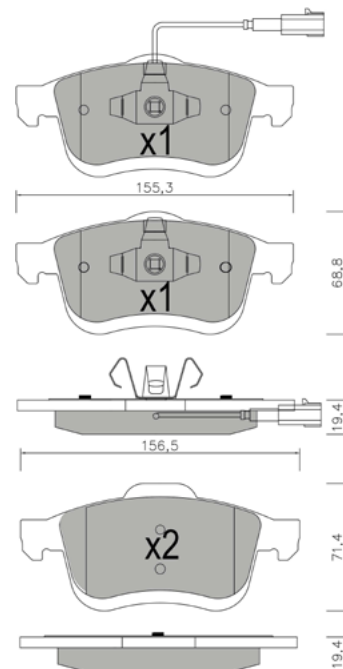

BP1412

WVA: 24852,24853

APPLICAZIONI	ANNO
ALFA ROMEO 159	11 >
ALFA ROMEO 159 SW	11 >
ALFA ROMEO BRERA	06 >
ALFA ROMEO SPIDER	06 >

BP1413

WVA: 24727, 24728, 24729

APPLICAZIONI	ANNO
FIAT DOBLO	10 >
LANCIA DELTA III	08 >