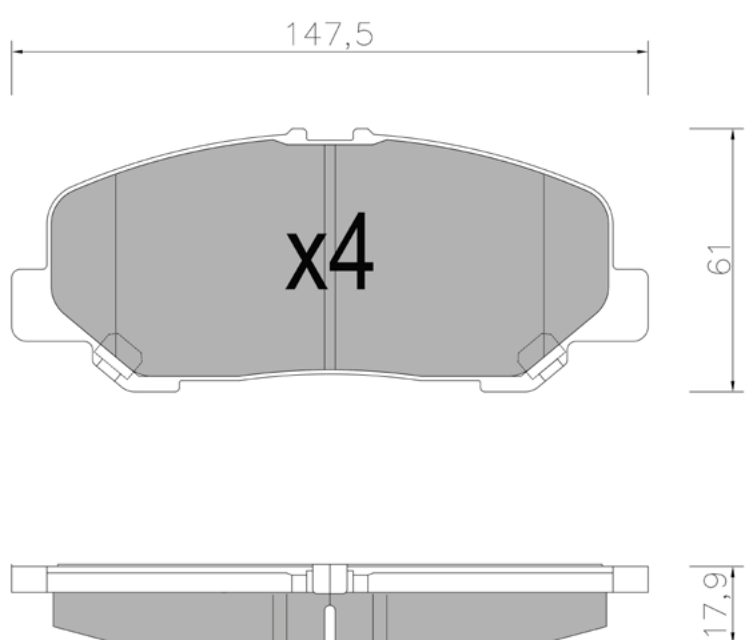

TT9220 Cod. Temporaneo
WVA: 24601

APPLICAZIONI	ANNO
TOYOTA PREVIA III	06 >