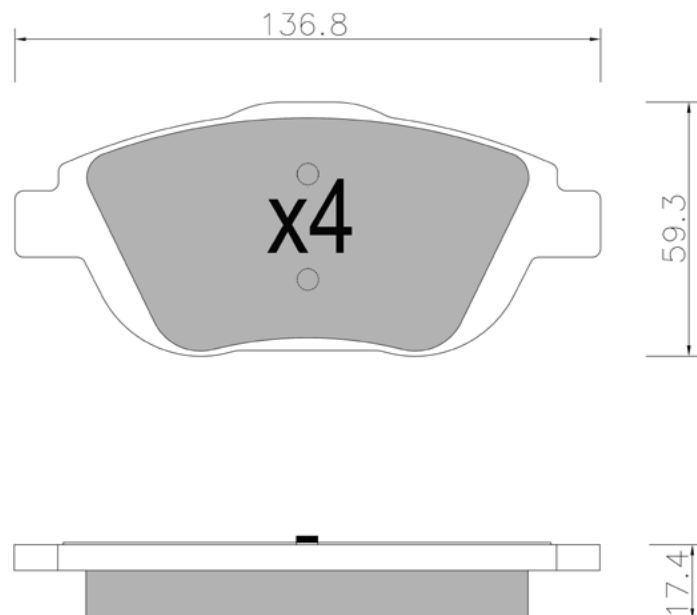

BP1428

WVA: 24883

APPLICAZIONI	ANNO
CITROEN C3 PICASSO	09 >
CITROEN C3 II	09 >
CITROEN DS3	09 >