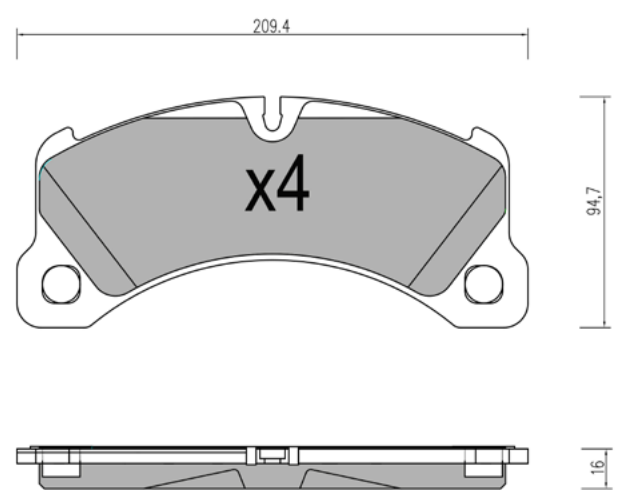

TT9720 Cod. Temporaneo	
WVA: 24685	
APPLICAZIONI	ANNO
PORSCHE CAYENNE	10 >