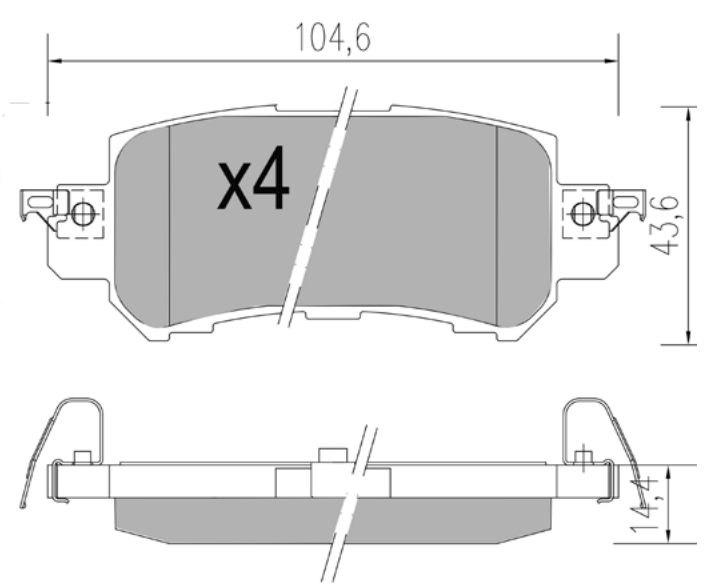

TT9860 Cod. Temporaneo	
WVA: 25540,25541	
APPLICAZIONI	ANNO
MAZDA CX 5	11 >