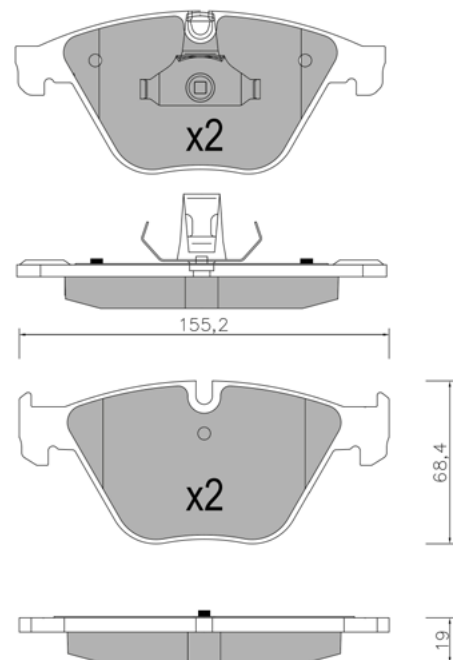

APPLICAZIONI	ANNO
CITROEN C8	06 >
FIAT ULISSE	08 - 11
LANCIA PHEDRA	06 - 10
PEUGOET 807	06 >

**BP1500**

WVA: 24436,25437

APPLICAZIONI	ANNO
BMW SERIE 5 GRAN TURISMO	09 >
BMW SERIE 5	10 >
BMW SERIE 5 TOURING	11 >
BMW SERIE 6 COUPE'/CABRIOLET	10 >