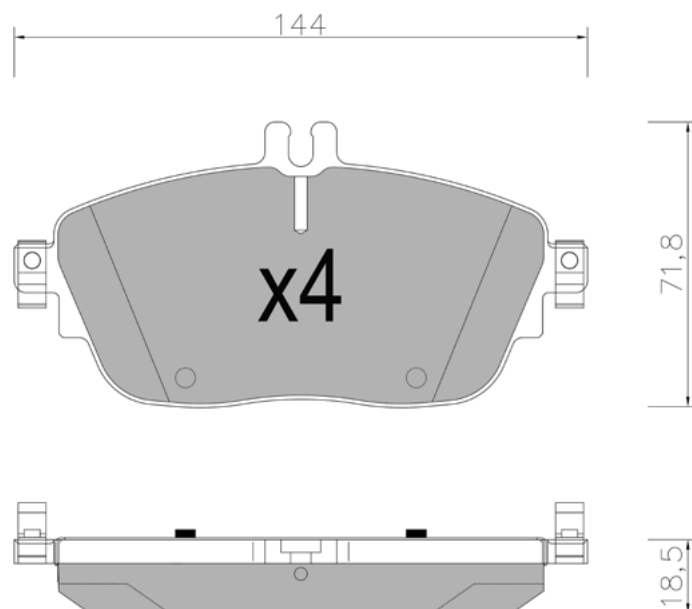

BP1496

WVA: 24869

APPLICAZIONI	ANNO
MERCEDES BENZ CLASSE A	12 >
MERCEDES BENZ CLASSE B	11 >