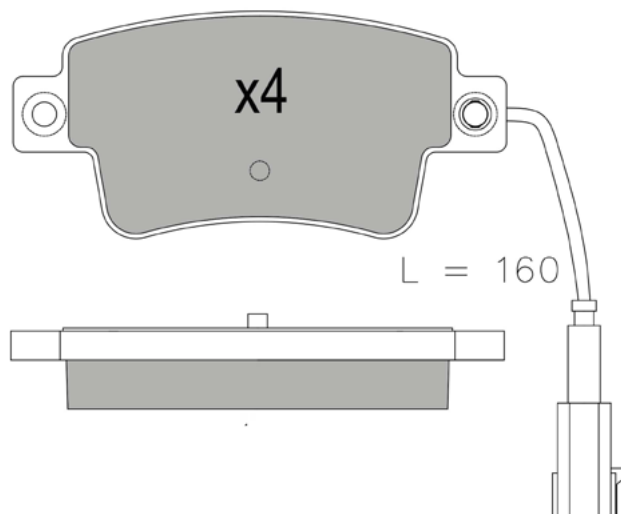

APPLICAZIONI	ANNO
FIAT PUNTO EVO	09 - 12

BP1426

WVA: 23708,23709

APPLICAZIONI	ANNO
FIAT PUNTO EVO	09 - 12

**BP1427**

WVA: 25357,25451

APPLICAZIONI	ANNO
FIAT PUNTO EVO	09 - 12
FIAT PUNTO VAN	09 >

**BP1428**