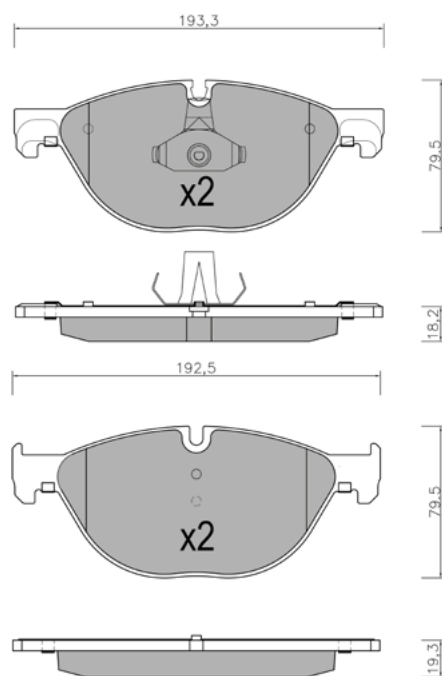

BP1451

WVA: 25045,25046

APPLICAZIONI	ANNO
BMW SERIE 5 GRAN TURISMO	09 >
BMW SERIE 5	10 >
BMW SERIE 5 TOURING	10 >
BMW SERIE 6	10 >
BMW SERIE 7	10 >