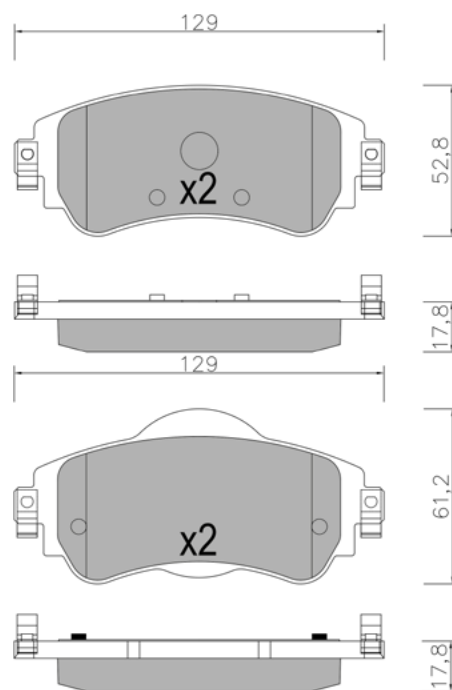

**BP1490**

WVA: 23517,25237

APPLICAZIONI	ANNO
ALFA ROMEO MITO	08 >

**BP1491**

WVA: 25220,25221

APPLICAZIONI	ANNO
CITROEN C4	09 >

BP1492

WVA: 24351, 24568, 24569