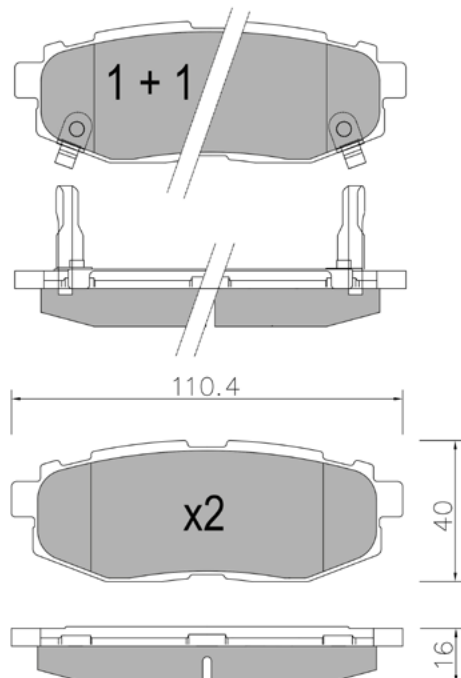

WVA: 24550, 24551

APPLICAZIONI	ANNO
OPEL CORSA	06 >

54.9

19.5

BP1408

WVA: 24854,24855

APPLICAZIONI	ANNO
SUBARU TRIBERICA	05 >

BP1409