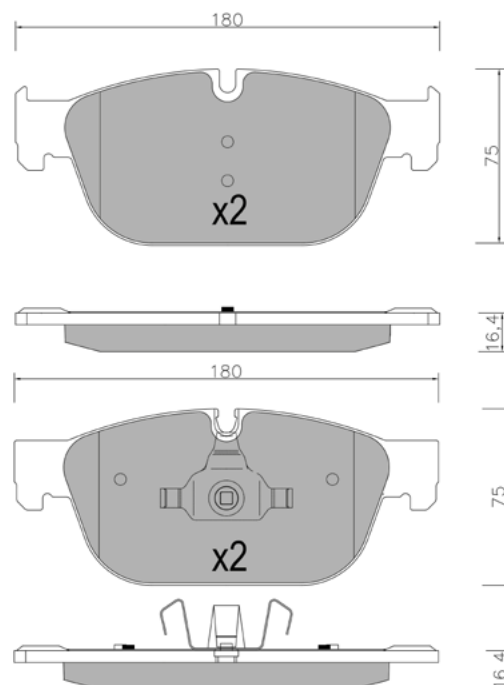

BP1432

WVA: 25069,2507

APPLICAZIONI	ANNO
CITROEN C4/C5/C6	09 >
CITROEN DS4	11 >
PEUGEOT 407	09 >
PEUGEOT RCZ	10 >