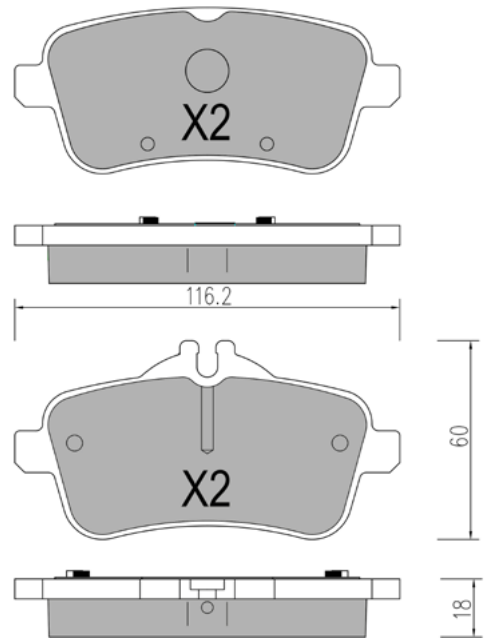

TT9840 Cod. Temporaneo
WVA: 25215,25216

APPLICAZIONI	ANNO
MERCEDES BENZ SLK	12 >
MERCEDES BENZ ML	11 >
MERCEDES BENZ GL	12 >