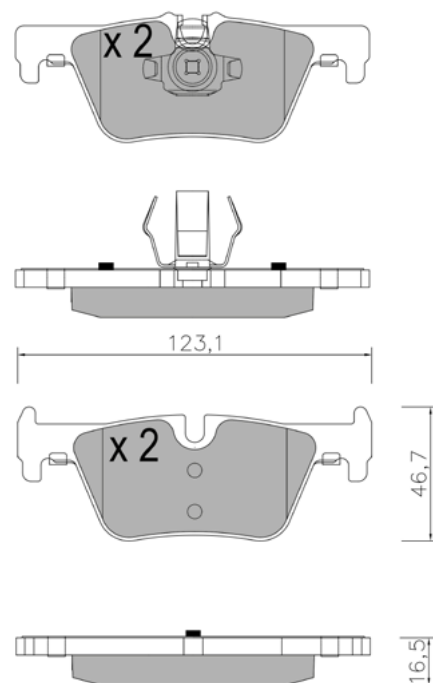

APPLICAZIONI	ANNO
SSANG YONG KORANDO	10 >

BP1493

WVA: 24606,25214

APPLICAZIONI	ANNO
AUDI A6	10 >
AUDI A6 AVANT	11 >
AUDI A7 SPORTBACK	10 >
AUDI A8	10 >

BP1494

WVA: 25307,25308

APPLICAZIONI	ANNO
BMW SERIE 1	10 >
BMW SERIE 3	11 >
BMW SERIE 3 TOURING	12 >