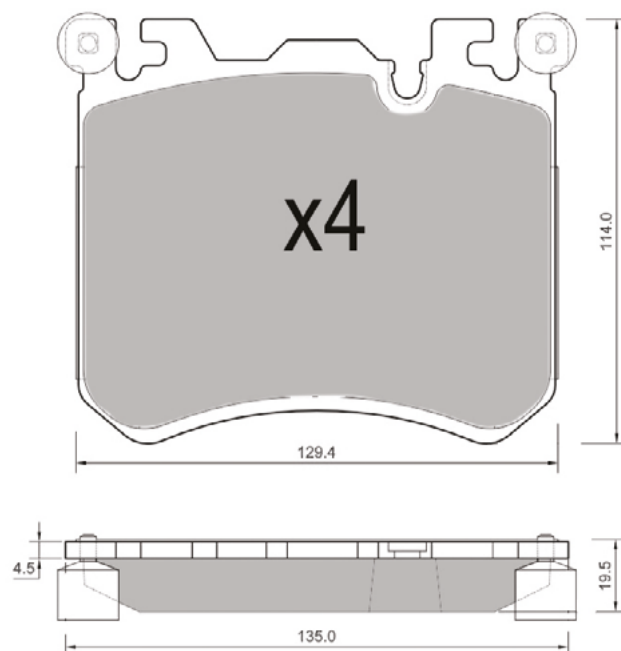

BP1419

WVA: 24524

APPLICAZIONI	ANNO
BMW X5	09 >
BMW X6	09 >