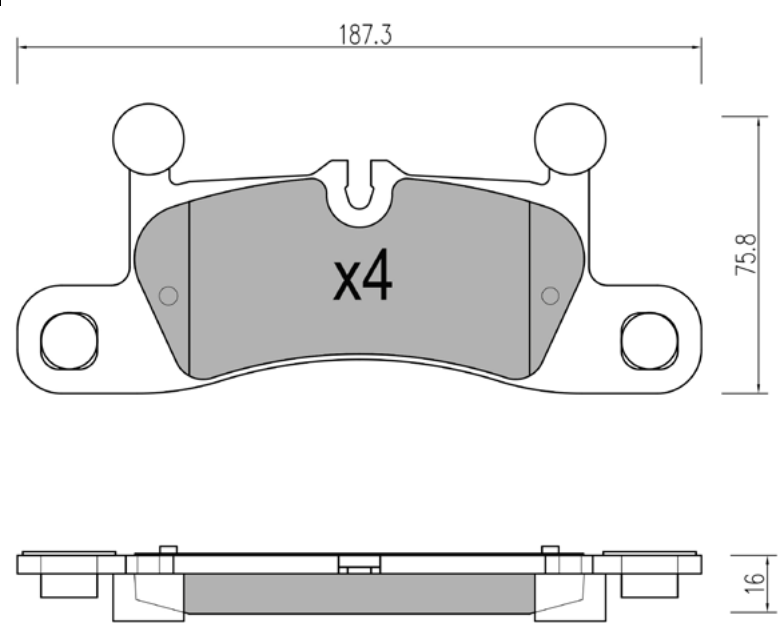

TT9743 Cod. Temporaneo	
WVA: 24552,24721	
APPLICAZIONI	ANNO
PORSCHE CAYENNE GTS	10 >