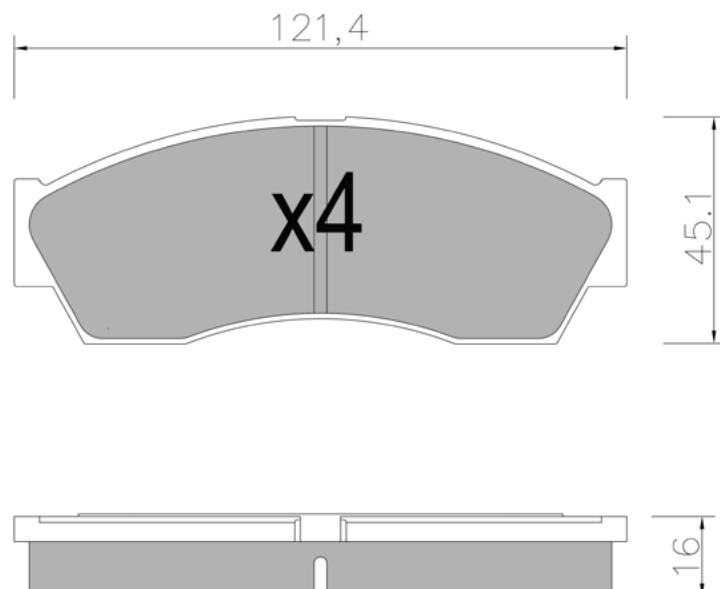

BP1434

WVA: 24555

APPLICAZIONI	ANNO
TATA INDIGO	98 - 09