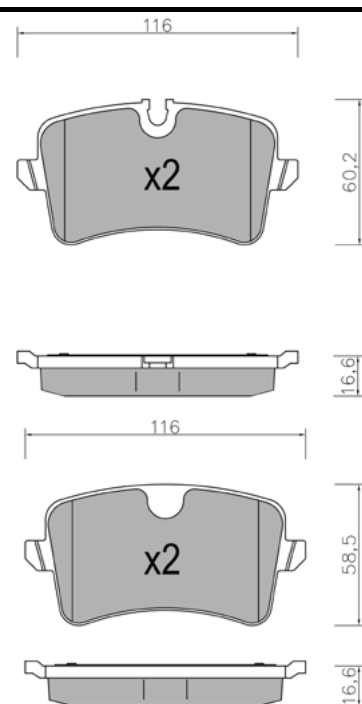

BP1493

WVA: 24606,25214

APPLICAZIONI	ANNO
AUDI A6	10 >
AUDI A6 AVANT	11 >
AUDI A7 SPORTBACK	10 >
AUDI A8	10 >