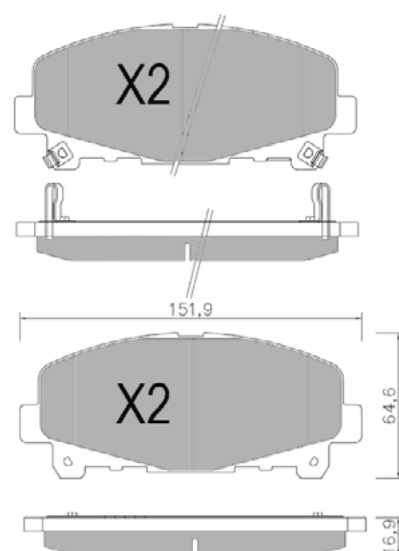

BP1374

WVA: 24231, 24434, 24679, 24680

APPLICAZIONI	ANNO
HONDA ACCORD IX	08 >
HONDA FR-V	04 >

BP1375

WVA: 24567

APPLICAZIONI	ANNO
TOYOTA HILUX III PICK UP	05 >

**BP1376**

WVA: 24415, 24416, 24417