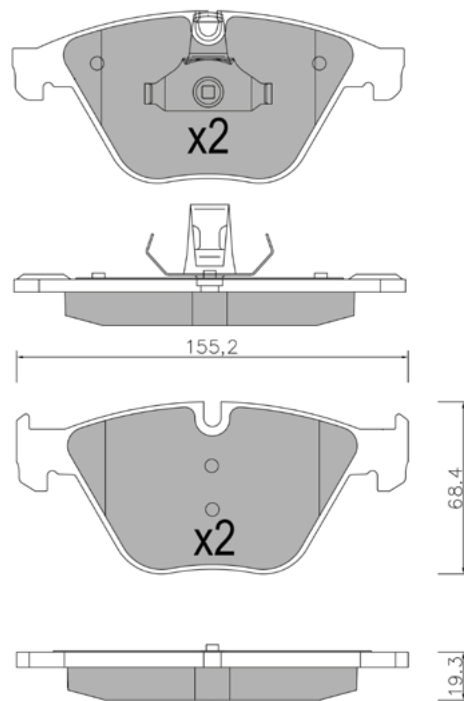

BP1452

WVA: 24688,24689

APPLICAZIONI	ANNO
BMW SERIE 5 GRAN TURISMO	09 >
BMW SERIE 5	10 >
BMW SERIE 5 TOURING	10 >
BMW SERIE 6 CABRIOLET	11 >
BMW SERIE 7	08 >