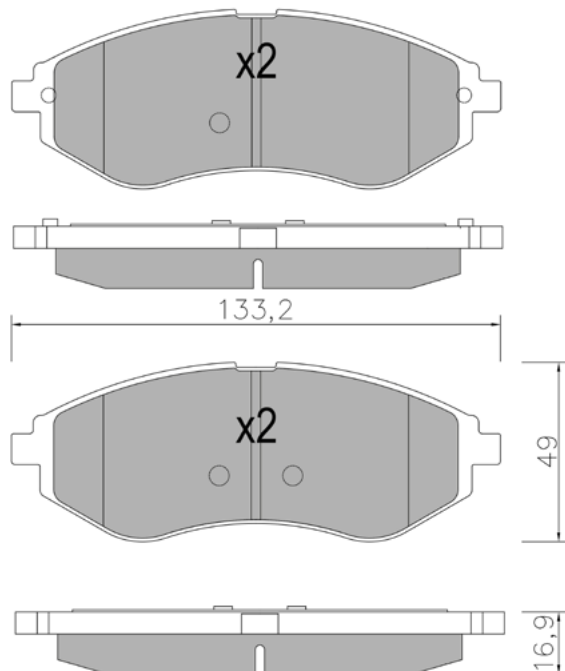

TT5241 Cod. Temporaneo
WVA: 23974, 25295, 25296

APPLICAZIONI	ANNO
CHEVROLET AVEO	11 >