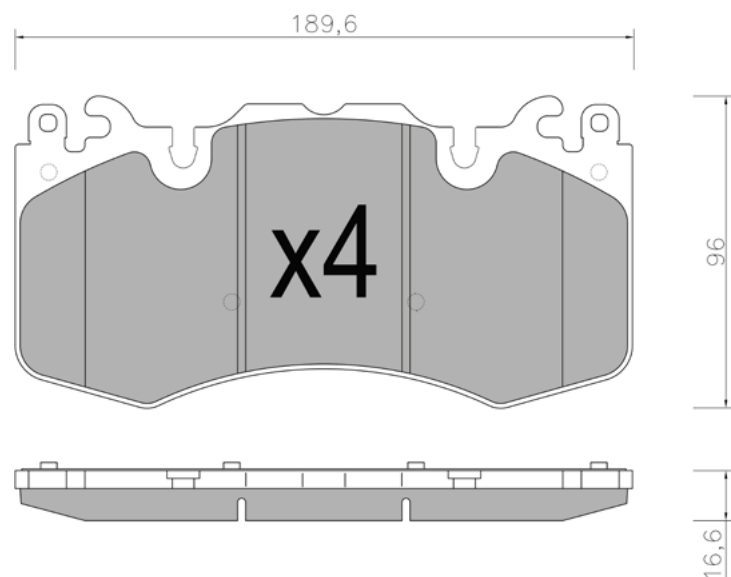

BP1414

WVA: 24659

APPLICAZIONI	ANNO
LAND ROVER RANGE ROVER III	09 - 12
LAND ROVER RANGE ROVER SPORT	09 >