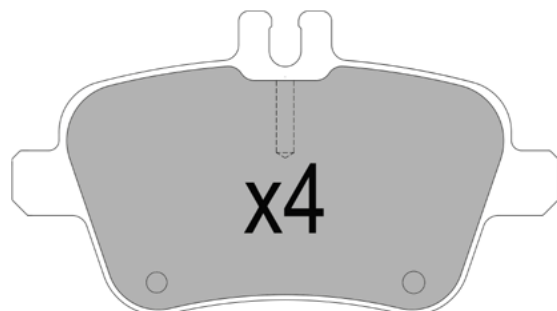

BP1468

WVA: 25265,25266

APPLICAZIONI	ANNO
RENAULT LATITUDE	11 >

123

51,9

15,8

BP1469

WVA: 24848

APPLICAZIONI	ANNO
MERCEDES BENZ CLASSE A	12 >
MERCEDES BENZ SLK	11 >
MERCEDES BENZ CLASSE B	11 >

106,2

59

17,5

BP1470

WVA: 25348, 25349, 25350

APPLICAZIONI	ANNO
KIA RIO III	11 >

132,84

58,2

16,8