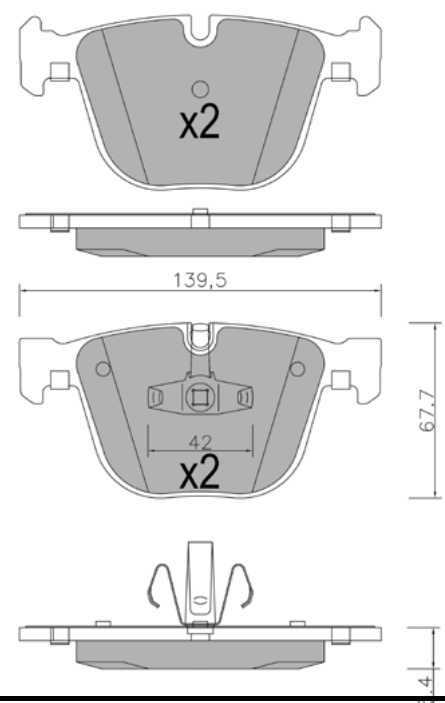

BP1448

WVA: 23731,24695

APPLICAZIONI	ANNO
BMW SERIE 5 GRAN TURISMO	09 >
BMW SERIE 5	10 >
BMW SERIE 5 TOURING	10 >
BMW SERIE 7	08 >