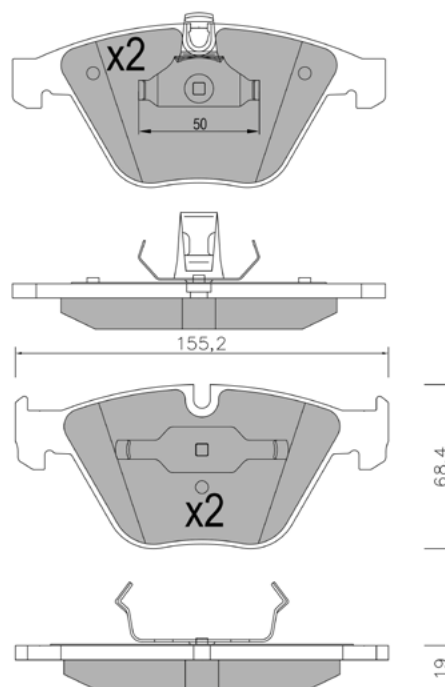

BP1454

WVA: 23347,24161

APPLICAZIONI	ANNO
BMW X3	07 >
BMW SERIE 1	09 >
BMW SERIE 3	05 - 11
BMW SERIE 3 TOURING	05 >