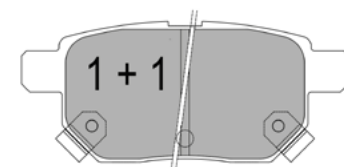

BP1483

WVA: 24474,24475

APPLICAZIONI	ANNO
JAGUAR XF	08 >

193

79,3

18,8

BP1484

WVA: 25114,25115

APPLICAZIONI	ANNO
JAGUAR XF	08 >
JAGUAR XJ	09 >
JAGUAR XK COUPE'	09 >
JAGUAR XK CABRIOLET	09 >

122

64

15,6

BP1485

WVA: 25016, 25017, 25018

APPLICAZIONI	ANNO
LEXUS CT	10 >
TOYOTA PRIUS	09 >
TOYOTA PRIUS PLUS	12 >

98,6

42,5

14,4