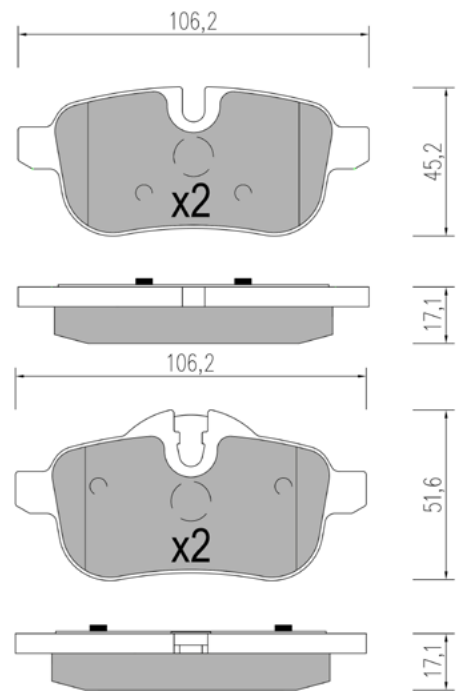

TT9370 Cod. Temporaneo	
WVA: 24559,2456	
APPLICAZIONI	
ANNO	
BMW Z4	09 >