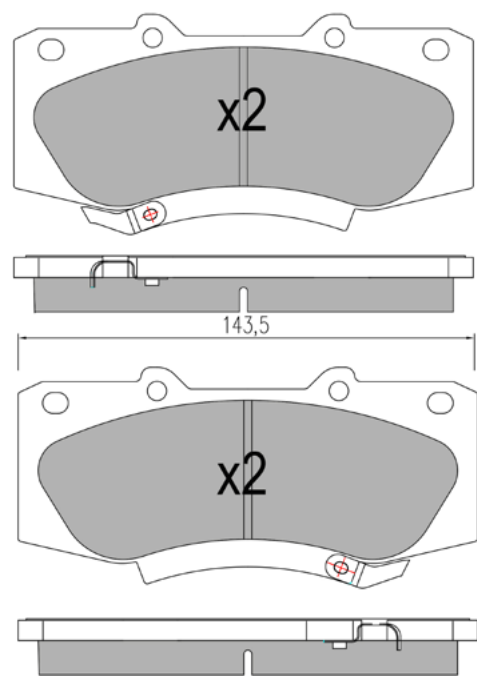

TT9530 Cod. Temporaneo
WVA: 25209,2521

APPLICAZIONI	ANNO
TOYOTA HILUX III PICK UP	05 >
TOYOTA HILUX III PICK UP PIANALE	05 >