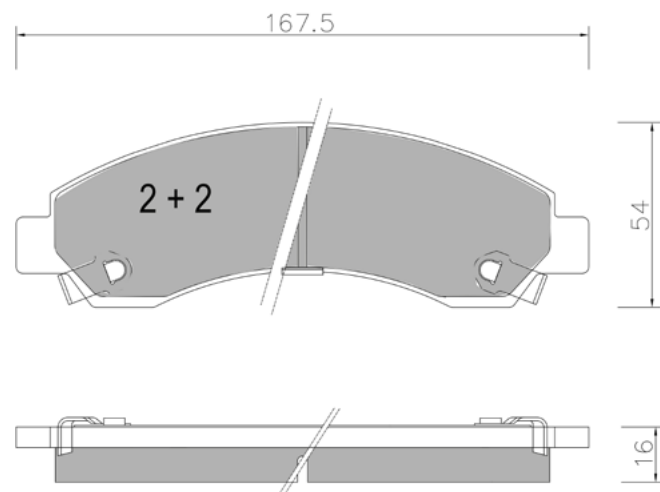

WVA: 24172,24173

APPLICAZIONI	ANNO
BMW X5	08 >
BMW X6	08 >

BP1410

WVA: 24458,24495

APPLICAZIONI	ANNO
BMW X5	09 >
BMW X6	08 >

BP1411

WVA: 24370, 24594, 24593,

APPLICAZIONI	ANNO
GREAT WALL	