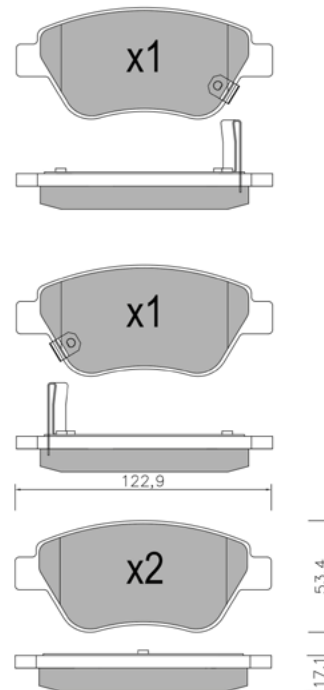

TT3304 Cod. Temporaneo
WVA: 23982,24288

APPLICAZIONI	ANNO
OPEL CORSA