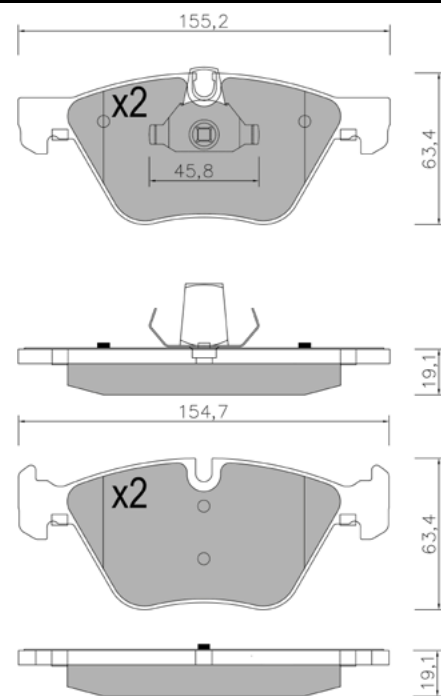

WVA: 24084,24332

APPLICAZIONI	ANNO
CITROEN C5	08 >
PEUGEOT 508	10 >
PEUGEOT 508 SW	10 >

BP1488

WVA: 23793,23794

APPLICAZIONI	ANNO
BMW SERIE 5	03 - 10
BMW SERIE 5 TOURING	04 >

BP1489

WVA: 23601,25347

APPLICAZIONI	ANNO
FIAT 500	07 >
FIAT 500 ABARTH	08 >
FIAT 500 C	09 >