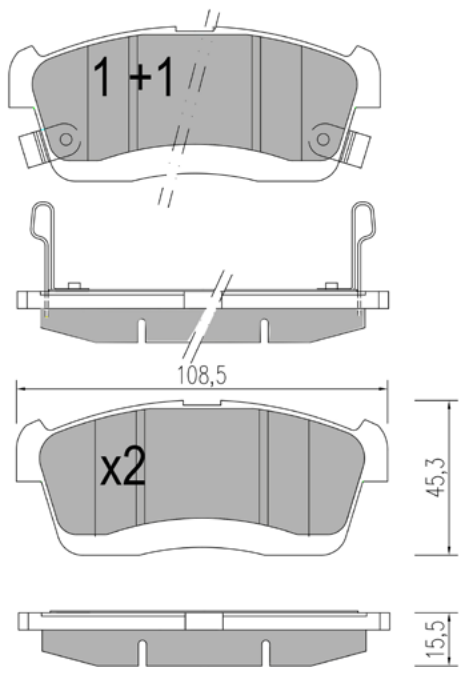

TT9320 Cod. Temporaneo
WVA: 25262, 25273, 25274

APPLICAZIONI	ANNO
DAIHATSU CUORE VIII	07 >