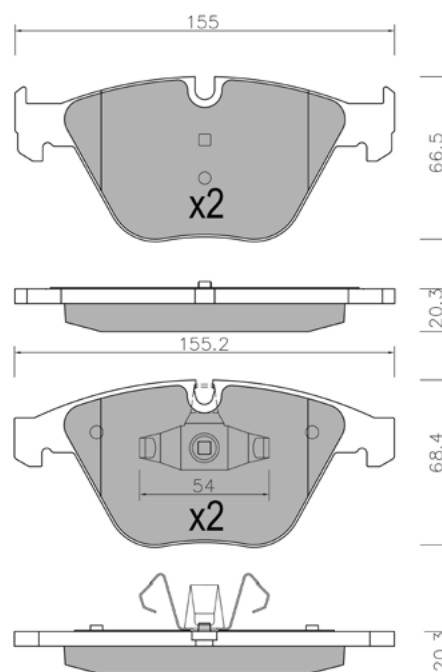

APPLICAZIONI	ANNO
HYUNDAI GRANDEUR	05 >
HYUNDAI SONATA V	05 >

BP1402

WVA: 23403

APPLICAZIONI	ANNO
FIAT CROMA	05 >

BP1403

WVA: 23313,24255

APPLICAZIONI	ANNO
BMW SERIE 3	07 >
BMW SERIE 3 TOURING	06 >
BMW SERIE 3 COUPE'	06 >
BMW X1	09 >