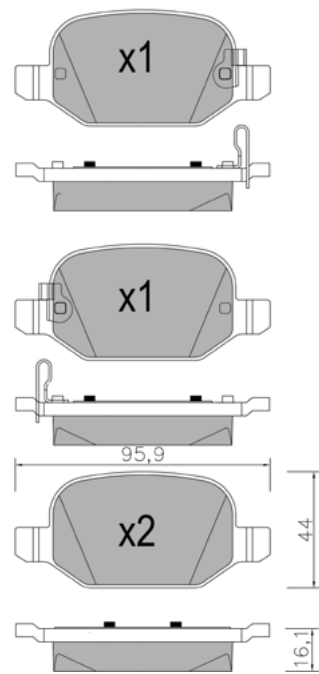

APPLICAZIONI	ANNO
OPEL CORSA	

TT3334 Cod. Temporaneo	
WVA: 25652, 25653, 25654	
APPLICAZIONI	ANNO
FIAT 500 L	12 >

TT3335 Cod. Temporaneo	
WVA: 25410, 25411, 25412	
APPLICAZIONI	ANNO
FIAT PANDA / 4X4	12 >