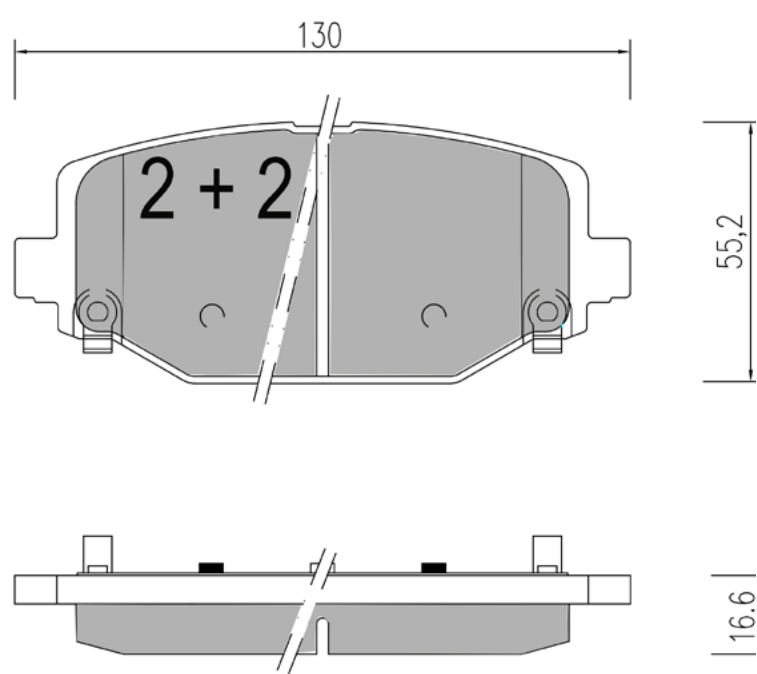

TT9630 Cod. Temporaneo
WVA: 25376,25377

APPLICAZIONI	ANNO
FIAT FREEMONT	11 >
LANCIA VOYAGER	11 >