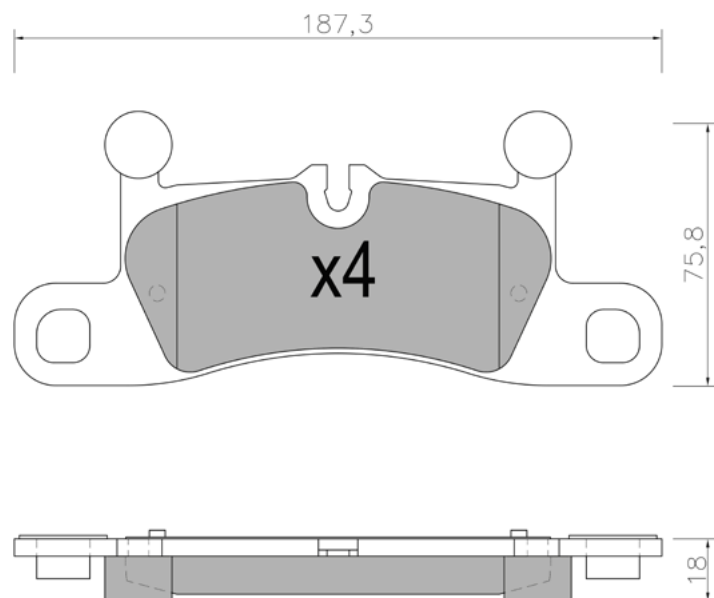

BP1459

WVA: 24552,24721

APPLICAZIONI	ANNO
PORSCHE CAYENNE	10 >
VOLKSWAGEN TOUAREG	10 >