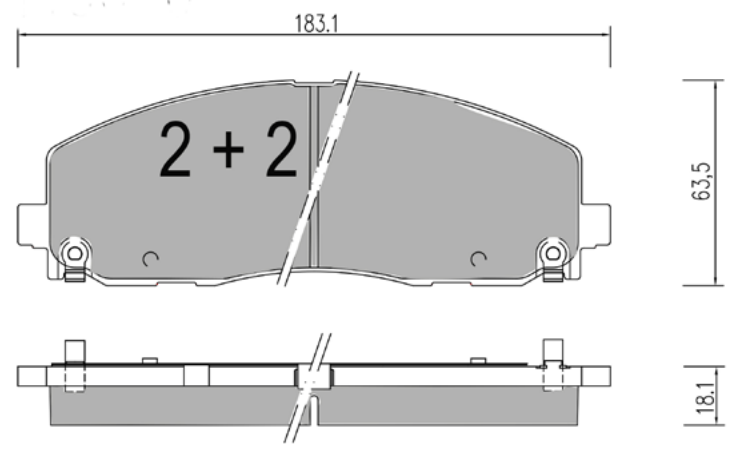

TT9620 Cod. Temporaneo
WVA: 25378,25379

APPLICAZIONI	ANNO
FIAT FREEMONT	11 >
LANCIA VOYAGER	11 >