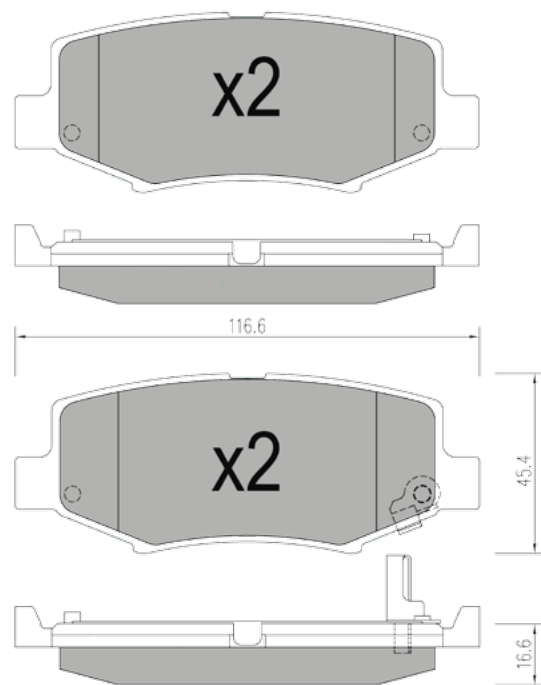

**BP1397**

WVA: 24822, 24823, 24824

APPLICAZIONI	ANNO
CHRYSLER VOYAGER	07 >
DODGE JOURNEY	08 >
FIAT FREEMONT	11 >
VOLKSWAGEN ROUTAN	10 >

**BP1398**

WVA: 24602,24603

APPLICAZIONI	ANNO
DODGE NITRO	07 >
JEEP CHEROKEE	08 >
JEEP WRANGLER II / III	06 >