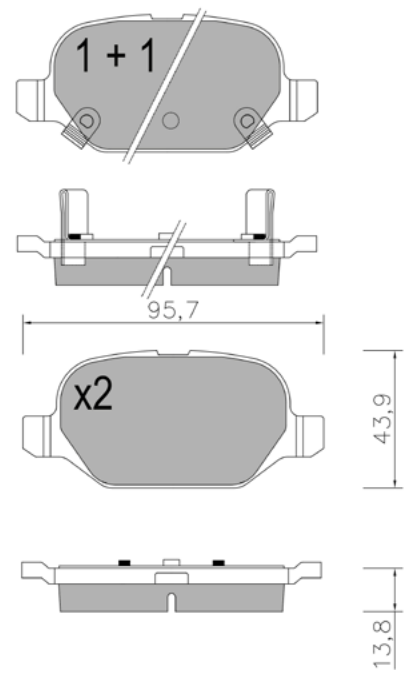

APPLICAZIONI	ANNO
OPEL CORSA	

TT3334 Cod. Temporaneo	
WVA: 25652, 25653, 25654	
APPLICAZIONI	ANNO
FIAT 500 L	12 >

TT3335 Cod. Temporaneo	
WVA: 25410, 25411, 25412	
APPLICAZIONI	ANNO
FIAT PANDA / 4X4	12 >